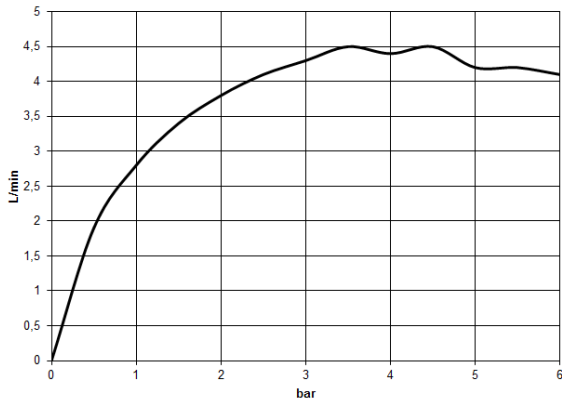

Durchflussdiagramm

Codes & Standards

DIN 4109	Executive Order no. 1007	ISO 3822	Scottish Water Byelaws
UK Water Supply Regulations	Ü-Zeichen