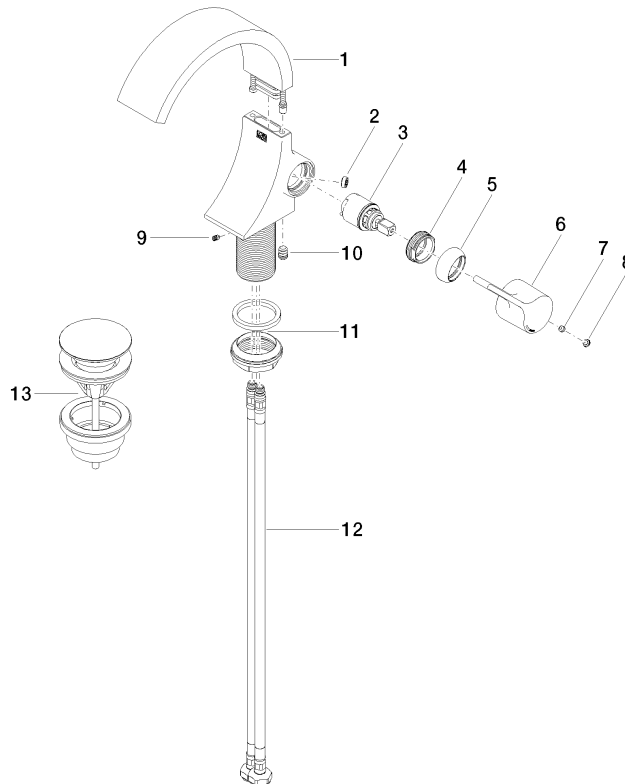

33 500 811

- Ausladung 143 mm
- starrer Auslauf
- rechteckiger luftangereicherter Strahl
- Armaturenhöhe 180 mm
- Höhe bis Luftsprudler 128 mm
- Bohrungsdurchmesser 35 mm
- 2x Druckschlauch M 8 x 1 eingeschraubt, dichtheitsgeprüft
- Durchfluss max. 4,5 l/min
- bleifrei
- Dieses Produkt leistet einen Beitrag zur Erfüllung der Vorgaben von nachhaltigen Gebäudezertifizierungen, z.B. LEED®, BREEAM®, DGNB

Nur für Becken mit Überlauf geeignet.

Nicht geeignet zur Kombination mit Durchlauferhitzern.

Abstand Mitte Hahnloch zur Wand min. 55 mm bzw. zur Vorderkante Becken min. 40 mm.

	Platin gebürstet	33 500 811-06
	Chrom	33 500 811-00
	Dark Chrome	33 500 811-19
	Messing gebürstet (23kt Gold)	33 500 811-28
	Dark Platinum gebürstet	33 500 811-99

CYO Waschtisch-Einhandbatterie mit Ablaufgarnitur - Platin gebürstet

CYO

33 500 811

Ersatzteilstückliste

Nr.	Artikelnummer	Benennung	Verbaumenge	Lieferzeit
	90 11 70 012 01-06	Auslauf EHM 140 mm Ausladung - Platin gebürstet	14	10