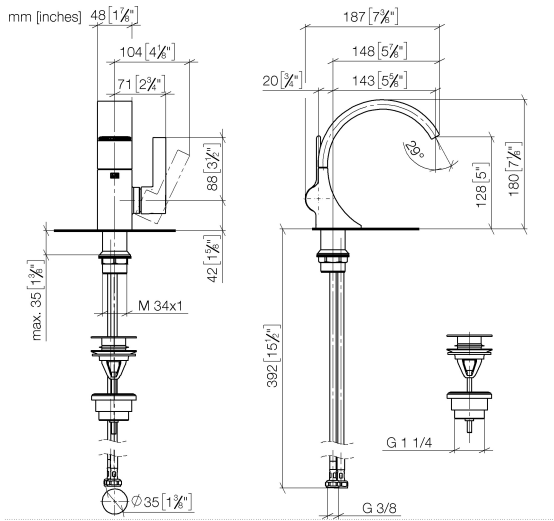

33 500 811

- Ausladung 143 mm
- starrer Auslauf
- rechteckiger luftangereicherter Strahl
- Armaturenhöhe 180 mm
- Höhe bis Luftsprudler 128 mm
- Bohrungsdurchmesser 35 mm
- 2x Druckschlauch M 8 x 1 eingeschraubt, dichtheitsgeprüft
- Durchfluss max. 4,5 l/min
- bleifrei
- Dieses Produkt leistet einen Beitrag zur Erfüllung der Vorgaben von nachhaltigen Gebäudezertifizierungen, z.B. LEED®, BREEAM®, DGNB

Nur für Becken mit Überlauf geeignet.

Nicht geeignet zur Kombination mit Durchlauferhitzern.

Abstand Mitte Hahnloch zur Wand min. 55 mm bzw. zur Vorderkante Becken min. 40 mm.

	Platin gebürstet	33 500 811-06
	Chrom	33 500 811-00
	Dark Chrome	33 500 811-19
	Messing gebürstet (23kt Gold)	33 500 811-28
	Dark Platinum gebürstet	33 500 811-99

33 500 811

Durchflussdiagramm

Codes & Standards

DIN 4109	Executive Order no. 1007	ISO 3822	Scottish Water Byelaws
UK Water Supply Regulations	Ü-Zeichen		

CYO Waschtisch-Einhandbatterie mit Ablaufgarnitur - Platin gebürstet