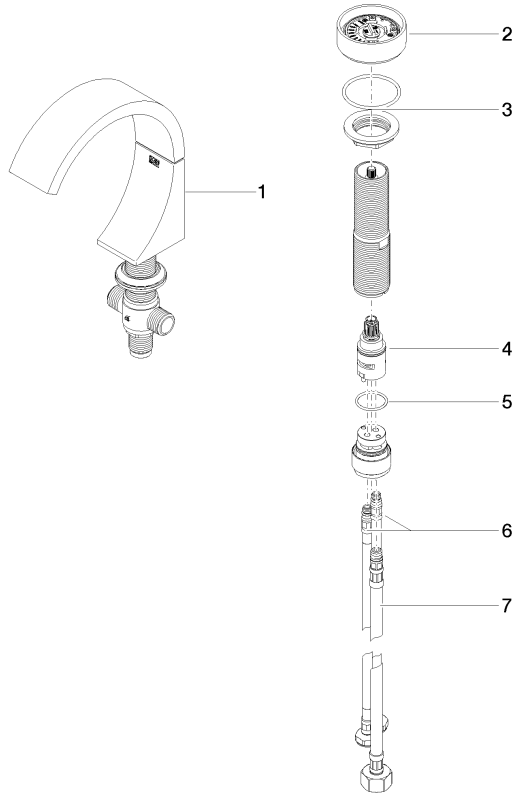

29 217 811

CYO Waschtisch-Zweilochbatterie ohne Ablaufgarnitur - Platin / Platin gebürstet

---

CYO

29 217 811

29 217 811

**Durchflussdiagramm**

**Zertifikate**

## CYO Waschtisch-Zweilochbatterie ohne Ablaufgarnitur - Platin / Platin gebürstet

CYO

29 217 811

### Ersatzteilstückliste

Nr.	Artikelnummer	Benennung	Verbaumenge	Lieferzeit
	13 715 811-36	CYO Waschtisch-Stand-Auslauf ohne Ablaufgarnitur - Platin / Platin gebürstet	8	20