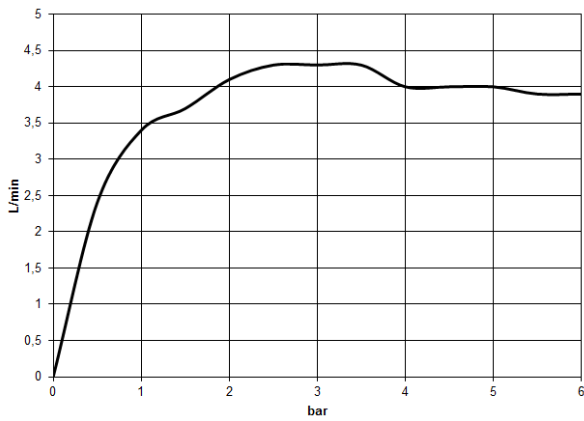

29 217 811

CYO Waschtisch-Zweilochbatterie ohne Ablaufgarnitur - Platin / Platin gebürstet

---

CYO

29 217 811

29 217 811

**Durchflussdiagramm**

**Zertifikate**