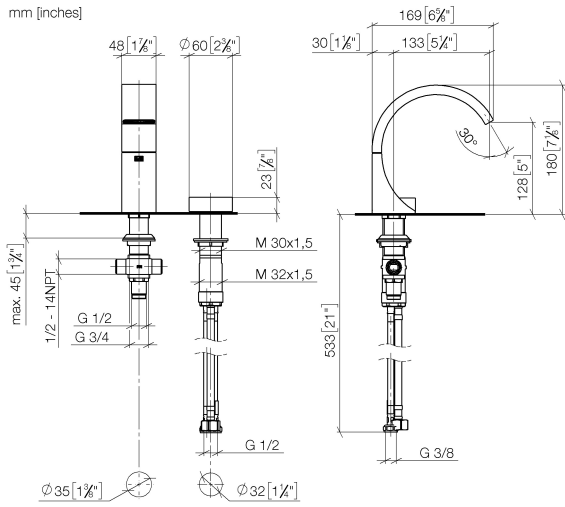

29 217 811

CYO Waschtisch-Zweilochbatterie ohne Ablaufgarnitur - Platin / Platin gebürstet

---

CYO

29 217 811

29 217 811

**Durchflussdiagramm**

**Zertifikate**

## CYO Waschtisch-Zweilochbatterie ohne Ablaufgarnitur - Platin / Platin gebürstet

CYO

29 217 811

### Ersatzteilstückliste

Nr.	Artikelnummer	Benennung	Verbaumenge	Lieferzeit
	13 715 811-36	CYO Waschtisch-Stand-Auslauf ohne Ablaufgarnitur - Platin / Platin gebürstet	8	20