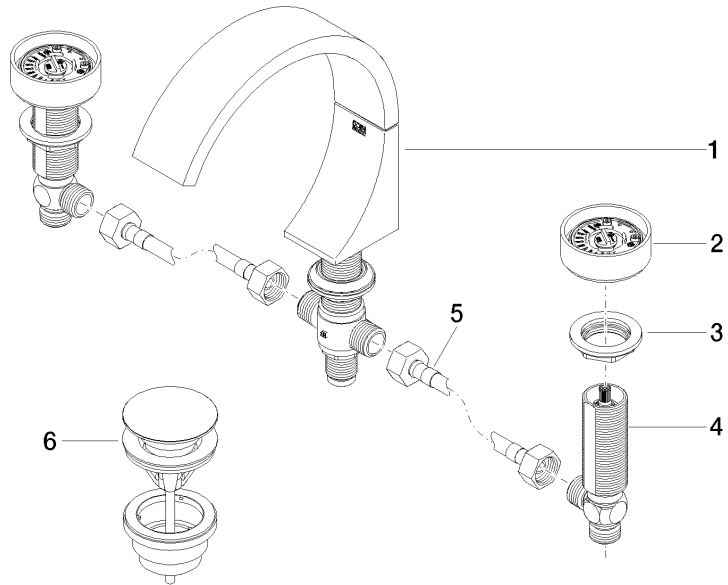

CYO Waschtisch-Dreilochbatterie mit Ablaufgarnitur - Messing / Messing  
gebürstet (23kt Gold)

---

CYO

20 713 811

CYO Waschtisch-Dreilochbatterie mit Ablaufgarnitur - Messing / Messing  
gebürstet (23kt Gold)

---

CYO

20 713 811

**CYO Waschtisch-Dreilochbatterie mit Ablaufgarnitur - Messing / Messing gebürstet (23kt Gold)**

CYO

20 713 811

mm [inches]

**Durchflussdiagramm**

**Zertifikate**

WRAS\_2111

LGA\_38

20 713 811

CYO Waschtisch-Dreilochbatterie mit Ablaufgarnitur - Messing / Messing gebürstet (23kt Gold)

CYO

20 713 811

**Ersatzteilstückliste**

Nr.	Artikelnummer	Benennung	Verbaumenge	Lieferzeit
	13 717 811-38	CYO Waschtisch-Stand-Auslauf ohne Ablaufgarnitur - Messing / Messing gebürstet (23kt Gold)	10	20