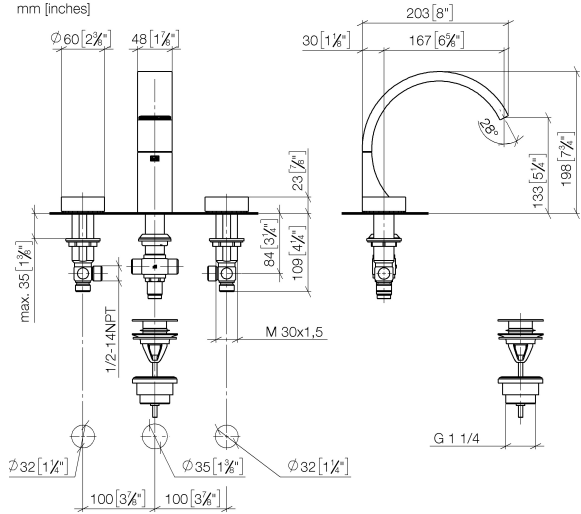

CYO Waschtisch-Dreilochbatterie mit Ablaufgarnitur - Messing / Messing  
gebürstet (23kt Gold)

---

CYO

20 713 811

CYO Waschtisch-Dreilochbatterie mit Ablaufgarnitur - Messing / Messing  
gebürstet (23kt Gold)

---

CYO

20 713 811

**CYO Waschtisch-Dreilochbatterie mit Ablaufgarnitur - Messing / Messing gebürstet (23kt Gold)**

CYO

20 713 811

mm [inches]

**Durchflussdiagramm**

**Zertifikate**

WRAS\_2111

LGA\_38

20 713 811

CYO Waschtisch-Dreilochbatterie mit Ablaufgarnitur - Messing / Messing gebürstet (23kt Gold)

CYO

20 713 811

**Ersatzteilstückliste**

Nr.	Artikelnummer	Benennung	Verbaumenge	Lieferzeit
	13 717 811-38	CYO Waschtisch-Stand-Auslauf ohne Ablaufgarnitur - Messing / Messing gebürstet (23kt Gold)	10	20