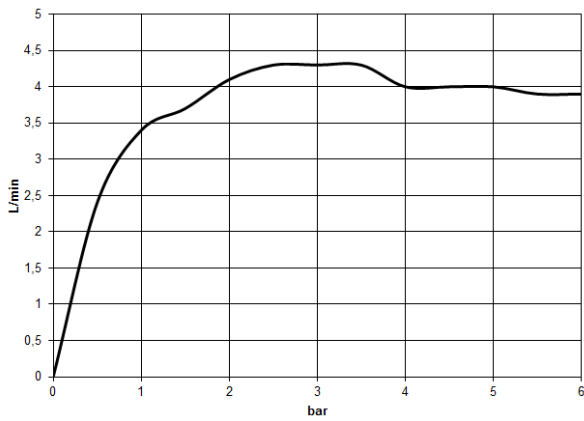

---

CYO

20 713 811

**CYO Waschtisch-Dreilochbatterie mit Ablaufgarnitur - Messing / Messing gebürstet (23kt Gold)**

CYO

20 713 811

mm [inches]

**Durchflussdiagramm**