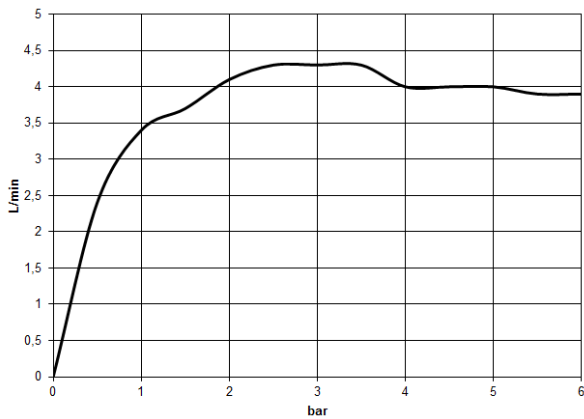

CYO Waschtisch-Dreilochbatterie mit Ablaufgarnitur - Messing gebürstet (23kt Gold)

CYO

20 713 811

CYO Waschtisch-Dreilochbatterie mit Ablaufgarnitur - Messing gebürstet (23kt Gold)

CYO

20 713 811

CYO Waschtisch-Dreilochbatterie mit Ablaufgarnitur - Messing gebürstet (23kt Gold)

CYO

20 713 811

mm [inches]

Durchflussdiagramm

Zertifikate

WRAS_2111

LGA_38

20 713 811