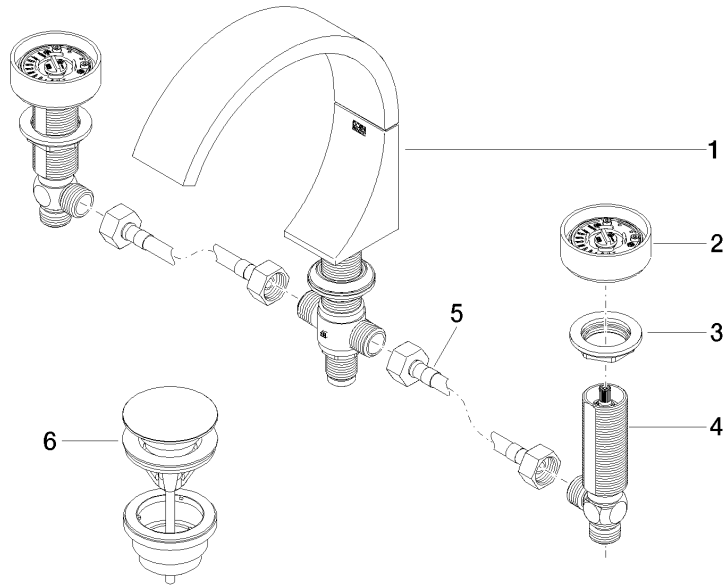

CYO Waschtisch-Dreilochbatterie mit Ablaufgarnitur - Messing gebürstet (23kt Gold)

CYO

20 713 811

CYO Waschtisch-Dreilochbatterie mit Ablaufgarnitur - Messing gebürstet (23kt Gold)

CYO

20 713 811

CYO Waschtisch-Dreilochbatterie mit Ablaufgarnitur - Messing gebürstet (23kt Gold)

CYO

20 713 811

mm [inches]

Durchflussdiagramm

Zertifikate

WRAS_2111

LGA_38

20 713 811

CYO Waschtisch-Dreilochbatterie mit Ablaufgarnitur - Messing gebürstet (23kt Gold)

CYO

20 713 811

Ersatzteilstückliste

Nr.	Artikelnummer	Benennung	Verbaumenge	Lieferzeit
	13 717 811-28	CYO Waschtisch-Stand-Auslauf ohne Ablaufgarnitur - Messing gebürstet (23kt Gold)	10	20