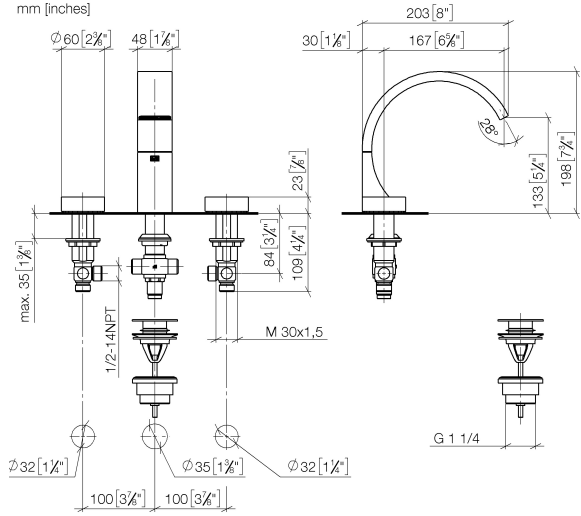

CYO Waschtisch-Dreilochbatterie mit Ablaufgarnitur - Messing gebürstet (23kt Gold)

CYO

20 713 811

CYO Waschtisch-Dreilochbatterie mit Ablaufgarnitur - Messing gebürstet (23kt Gold)

CYO

20 713 811

CYO Waschtisch-Dreilochbatterie mit Ablaufgarnitur - Messing gebürstet (23kt Gold)

CYO

20 713 811

mm [inches]

Durchflussdiagramm

Zertifikate

WRAS_2111

LGA_38

20 713 811

CYO Waschtisch-Dreilochbatterie mit Ablaufgarnitur - Messing gebürstet (23kt Gold)

CYO

20 713 811

Ersatzteilstückliste

Nr.	Artikelnummer	Benennung	Verbaumenge	Lieferzeit
	13 717 811-28	CYO Waschtisch-Stand-Auslauf ohne Ablaufgarnitur - Messing gebürstet (23kt Gold)	10	20