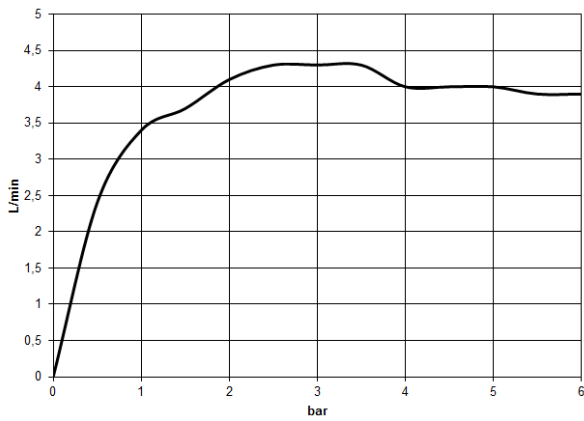

CYO

20 710 811

**CYO Waschtisch-Dreilochbatterie mit Ablaufgarnitur ohne Designelement -
Platin / Platin gebürstet**

CYO

20 710 811

mm [inches]

Durchflussdiagramm

Zertifikate