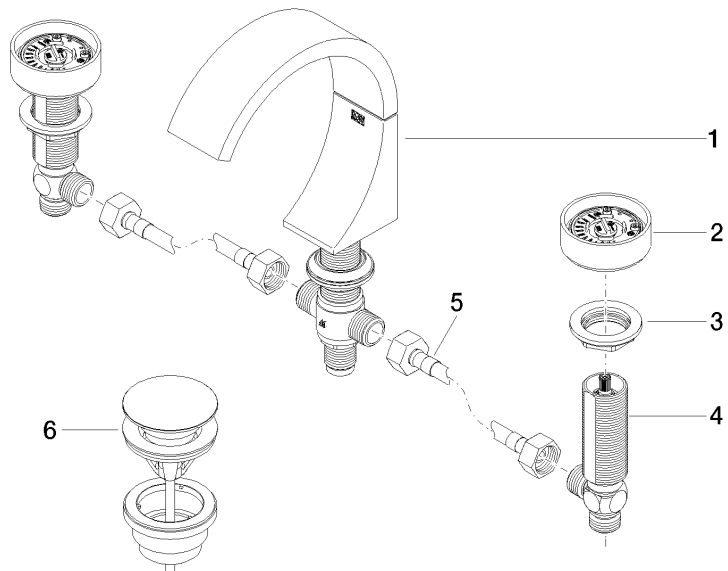

CYO Waschtisch-Dreilochbatterie mit Ablaufgarnitur ohne Designelement -
Platin / Platin gebürstet

CYO

20 710 811

CYO Waschtisch-Dreilochbatterie mit Ablaufgarnitur ohne Designelement -
Platin / Platin gebürstet

CYO

20 710 811

**CYO Waschtisch-Dreilochbatterie mit Ablaufgarnitur ohne Designelement -
Platin / Platin gebürstet**

CYO

20 710 811

mm [inches]

Durchflussdiagramm

Zertifikate

WRAS_2111

LGA_38

20 710 811

CYO Waschtisch-Dreilochbatterie mit Ablaufgarnitur ohne Designelement -
Platin / Platin gebürstet

CYO

20 710 811

Ersatzteilstückliste

Nr.	Artikelnummer	Benennung	Verbaumenge	Lieferzeit
	13 715 811-36	CYO Waschtisch-Stand-Auslauf ohne Ablaufgarnitur - Platin / Platin gebürstet	10	20