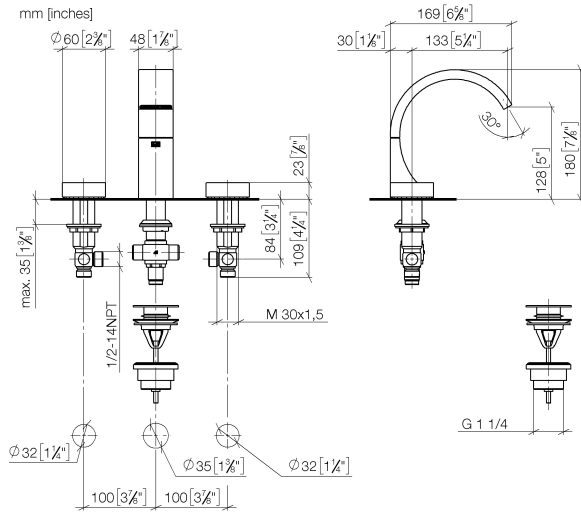

CYO Waschtisch-Dreilochbatterie mit Ablaufgarnitur ohne Designelement -
Platin / Platin gebürstet

CYO

20 710 811

CYO Waschtisch-Dreilochbatterie mit Ablaufgarnitur ohne Designelement -
Platin / Platin gebürstet

CYO

20 710 811

**CYO Waschtisch-Dreilochbatterie mit Ablaufgarnitur ohne Designelement -
Platin / Platin gebürstet**

CYO

20 710 811

mm [inches]

Durchflussdiagramm

Zertifikate

WRAS_2111

LGA_38

20 710 811

CYO Waschtisch-Dreilochbatterie mit Ablaufgarnitur ohne Designelement -
Platin / Platin gebürstet

CYO

20 710 811

Ersatzteilstückliste

Nr.	Artikelnummer	Benennung	Verbaumenge	Lieferzeit
	13 715 811-36	CYO Waschtisch-Stand-Auslauf ohne Ablaufgarnitur - Platin / Platin gebürstet	10	20