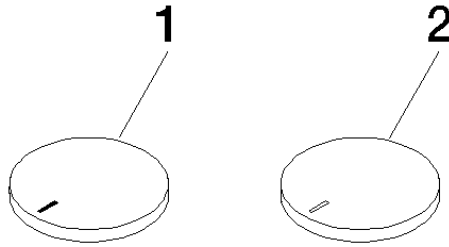

11 283 811

- mit Warm- / Kaltkennzeichnung
- für Waschtisch-Dreilochbatterien und Wannen-Fünflochbatterien

	Dark Platinum gebürstet	11 283 811-99
	Chrom	11 283 811-00
	Platin gebürstet	11 283 811-06
	Platin	11 283 811-08
	Messing (23kt Gold)	11 283 811-09
	Dark Chrome	11 283 811-19
	Messing gebürstet (23kt Gold)	11 283 811-28
	Champagne gebürstet (22kt Gold)	11 283 811-46
	Champagne (22kt Gold)	11 283 811-47

CYO Set Griffeinsatz warm & kalt - Dark Platinum gebürstet

CYO

11 283 811

11 283 811

Produktversion ab 7/1/2023

Ersatzteile für die
anderen
Oberflächenvarianten
finden Sie hier:
Chrom

CYO Set Griffeinsatz warm & kalt - Dark Platinum gebürstet

CYO

11 283 811

Ersatzteilstückliste

Produktversion ab 7/1/2023

Nr.	Artikelnummer	Benennung	Verbaumenge	Lieferzeit
	11 183 811-99	CYO Griffeinsatz warm - Dark Platinum gebürstet	2	30