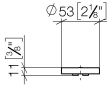

11 189 811

mm [inches]

CYO Griffeneinsatz rot & blau - Platin

CYO

11 189 811

Ersatzteilstückliste