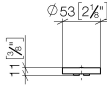

11 188 811

- mit Warm- / Kaltkennzeichnung
- für Waschtisch-Zweilochbatterie

|  |                                  |               |
|--|----------------------------------|---------------|
|  | Messing gebürstet<br>(23kt Gold) | 11 188 811-28 |
|  | Chrom                            | 11 188 811-00 |
|  | Platin gebürstet                 | 11 188 811-06 |
|  | Platin                           | 11 188 811-08 |
|  | Messing (23kt<br>Gold)           | 11 188 811-09 |
|  | Dark Chrome                      | 11 188 811-19 |
|  | Dark Platinum<br>gebürstet       | 11 188 811-99 |

11 188 811

mm [inches]

11 188 811

Ersatzteile für die  
anderen  
Oberflächenvarianten  
finden Sie hier:  
Chrom

11 188 811