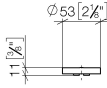

11 188 811

mm [inches]

11 188 811

Ersatzteile für die
anderen
Oberflächenvarianten
finden Sie hier:
Chrom

Ersatzteilstückliste