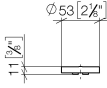

11 187 811

mm [inches]

11 187 811

Ersatzteile für die
anderen
Oberflächenvarianten
finden Sie hier: Platin
gebürstet

Ersatzteilstückliste