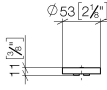

11 186 811

• mit Kaltkennzeichnung C

	Chrom	11 186 811-00
	Platin gebürstet	11 186 811-06
	Platin	11 186 811-08
	Messing (23kt Gold)	11 186 811-09
	Dark Chrome	11 186 811-19
	Messing gebürstet (23kt Gold)	11 186 811-28
	Dark Platinum gebürstet	11 186 811-99

11 186 811

mm [inches]

11 186 811

Ersatzteile für die
anderen
Oberflächenvarianten
finden Sie hier: Platin
gebürstet

Ersatzteilstückliste