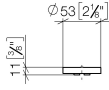

11 185 811

mm [inches]

11 185 811

Ersatzteile für die  
anderen  
Oberflächenvarianten  
finden Sie hier:  
Chrom