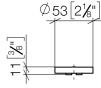

11 182 811

• mit Rotkennzeichnung

	Platin	11 182 811-08
	Chrom	11 182 811-00
	Platin gebürstet	11 182 811-06
	Messing (23kt Gold)	11 182 811-09
	Dark Chrome	11 182 811-19
	Messing gebürstet (23kt Gold)	11 182 811-28
	Dark Platinum gebürstet	11 182 811-99

11 182 811

mm [inches]

CYO Griffeneinsatz rot - Platin

CYO

11 182 811

Ersatzteilstückliste