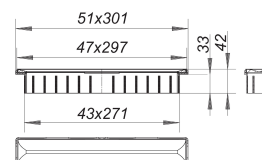

Duschrinne Zentrix Edelstahl poliert

Artikelnummer: 511324

GTIN: 4001636511324

Rabattgruppe: 11

Beschreibung:

Duschrinne Zentrix Edelstahl poliert

zum Einbau mit Ablaufgehäusen CeraFlex, CeraFlex Plan, CeraFlex senkrecht, DallFlex, DallFlex Plan, DallFlex senkrecht und Duschelementen DallFlex Compact, DallFlex Compact Plan.

11 bis 38 mm in der Höhe und +/- 16 mm in Längsrichtung verstellbar, Rahmenverlängerung ABS, Rahmen Edelstahl 1.4301, 300 x 50 mm Abdeckung Edelstahl 1.4301, hochglanzpoliert, Belastungsklasse K 3 (300 kg)