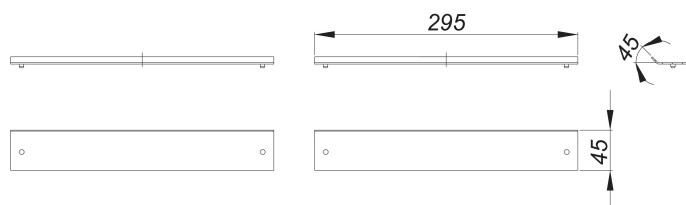

Abdeckung CeraWall Individual Duo Naturstein

Artikelnummer: 535184

GTIN: 4001636535184

Rabattgruppe: 11

Beschreibung:

Abdeckung CeraWall Individual Duo Naturstein
jeweils zwei Abdeckungen zu Duschrinne CeraWall Individual Duo.

Material:

Edelstahl 1.4301

zum Befliesen mit Bodenbelägen, deren Schnittkanten poliert werden können, oder die durchgefärbt sind (z. B. Naturstein, Feinsteinzeug).

Bestellhinweis CeraWall Individual Duo:

Bitte Ablaufgehäuse DallFlex Duo + Duschrinne CeraWall Individual Duo + Abdeckung CeraWall Individual Duo bestellen!

Ersatzteile:

535542 Höhenverstellung Abdeckung CeraWall P