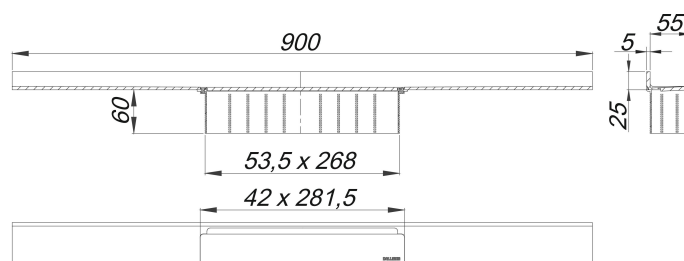

Duschrinne CeraWall Select schwarz matt, 900 mm

Artikelnummer: 535306

GTIN: 4001636535306

Rabattgruppe: 11

Beschreibung:

Duschrinne CeraWall Select schwarz matt, 900 mm

zum Einbau mit Ablaufgehäusen CeraFlex, CeraFlex Plan, CeraFlex senkrecht, DallFlex, DallFlex Plan, DallFlex senkrecht und Duschelementen DallFlex Wall, DallFlex Wall Plan.

Ablaufschiene mit mehrseitigem Präzisionsgefälle, sichtbar am Übergang zwischen Wand und Boden installiert, geeignet für Bodenbeläge von 10 – 24 mm und Wandbeläge von 12 – 24 mm (inkl. Kleberbett), Länge millimetergenau anpassbar.

AUSFÜHRUNG

- Abdeckung
- selbstklebendes Sicherheitsband S 3 mit Schnittschutzarmierung aus Edelstahl zum Schutz der Flächenabdichtung und Schalldämmband zur Entkoppelung vom Baukörper
- Montagezubehör und Positionierhilfen
- Bauschutzabdeckung

MATERIAL

Edelstahl 1.4301, massiv 5 mm, Belastungsklasse K 3 (300 kg), farbig PVD beschichtet schwarz matt

Bestellhinweis CeraWall Select:

Bitte Ablaufgehäuse CeraFlex, DallFlex oder Duschelement DallFlex Wall + Duschrinne CeraWall Select bestellen!