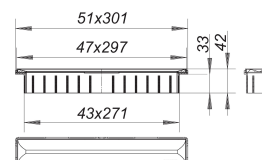

### Beschreibung:

Duschrinne Zentrix Edelstahl matt

zum Einbau mit Ablaufgehäusen CeraFlex, CeraFlex Plan, CeraFlex senkrecht, DallFlex, DallFlex Plan, DallFlex senkrecht und Duschelementen DallFlex Compact, DallFlex Compact Plan.

11 bis 38 mm in der Höhe und +/- 16 mm in Längsrichtung verstellbar, Rahmenverlängerung ABS, Rahmen Edelstahl 1.4301, 300 x 50 mm Abdeckung Edelstahl 1.4301, matt satiniert, Belastungsklasse K 3 (300 kg)