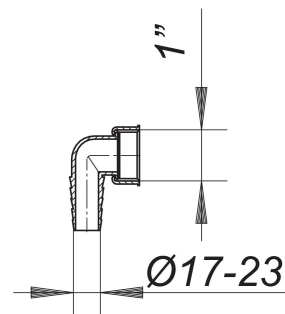

## Winkelschlauchtülle zu HL 400/405/406, grau, 1"

Artikelnummer: 090324

GTIN: 4001636090324

Rabattgruppe: 1

### Beschreibung:

Winkelschlauchtülle zu HL 400/405/406, grau, 1"

Winkelschlauchtülle zu HL 400, 405, 406