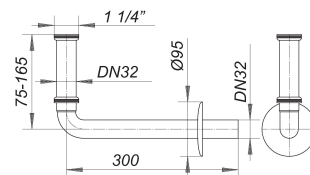

## Anschluss-Bogen 320, 1 1/4" x DN 32

Artikelnummer: 140005

GTIN: 4001636140005

Rabattgruppe: 1

### Beschreibung:

Anschluss-Bogen 320, 1 1/4" x DN 32

passend zu den Wandeinbau-Siphons 300, 300 PC und 310

Messing verchromt, mit höhenverstellbarem Tauchrohr und Edelstahl-Abdeckrosette d: 95 mm