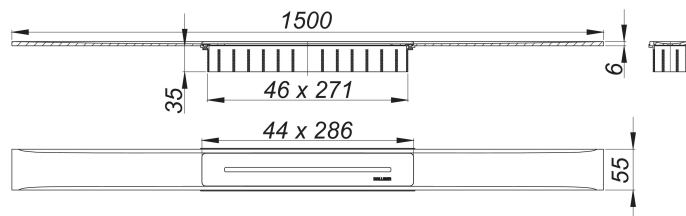

Duschrinne CeraFloor Select Edelstahl poliert, 1500 mm

Artikelnummer: 538192

GTIN: 4001636538192

Rabattgruppe: 11

Beschreibung:

Duschrinne CeraFloor Select Edelstahl poliert, 1500 mm

zum Einbau mit Ablaufgehäusen CeraFlex, CeraFlex Plan, CeraFlex senkrecht, DallFlex, DallFlex Plan, DallFlex senkrecht und Duschelementen DallFlex Floor, DallFlex Floor Plan, DallFlex Wall, DallFlex Wall Plan.

Ablaufschiene mit mehrseitigem Präzisionsgefälle, flächenbündig in der Duschrinne installiert, geeignet für Bodenbeläge von 10 – 32 mm und Wandbeläge von 12 – 24 mm (inkl. Kleberbett), Länge millimetergenau anpassbar.

Ausführung:

- Abdeckung
- Montagezubehör und Positionierhilfen
- Bauschutzabdeckung

Material:

Edelstahl 1.4301, massiv 6 mm, hochglanzpoliert, Belastungsklasse K 3 (300 kg)

Bestellhinweis CeraFloor Select: