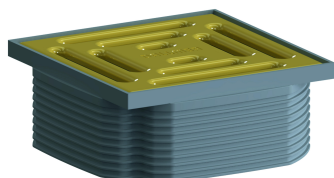

## Aufsatz DalIDrain Pure, zinkgelb, 100 x 100 mm

---

Artikelnummer: 518149

GTIN: 4001636518149

Rabattgruppe: 6

---

---

### Beschreibung:

Aufsatz DalIDrain Pure, zinkgelb, 100 x 100 mm

Aufsatz mit Edelstahlrost im Kunststoffrahmen, passend zu Ablaufgehäusen DalIDrain, Aufstockelement DalIDrain.