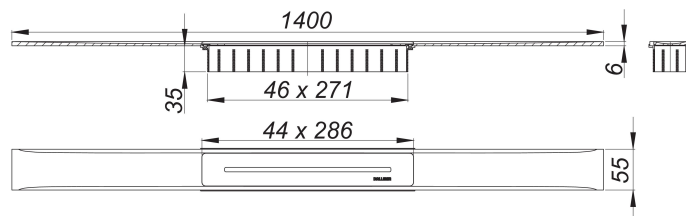

Duschrinne CeraFloor Select Edelstahl matt, 1400 mm

Artikelnummer: 538086

GTIN: 4001636538086

Rabattgruppe: 11

Beschreibung:

Duschrinne CeraFloor Select Edelstahl matt, 1400 mm

zum Einbau mit Ablaufgehäusen CeraFlex, CeraFlex Plan, CeraFlex senkrecht, DallFlex, DallFlex Plan, DallFlex senkrecht und Duschelementen DallFlex Floor, DallFlex Floor Plan, DallFlex Wall, DallFlex Wall Plan. Ablaufschiene mit mehrseitigem Präzisionsgefälle, flächenbündig in der Duschfläche installiert, geeignet für Bodenbeläge von 10 – 32 mm und Wandbeläge von 12 – 24 mm (inkl. Kleberbett), Länge millimetergenau anpassbar.

Ausführung:

- Abdeckung
- Montagezubehör und Positionierhilfen
- Bauschutzabdeckung

Material:

Edelstahl 1.4301, massiv 6 mm, matt satiniert, Belastungsklasse K 3 (300 kg)

Bestellhinweis CeraFloor Select:

Bitte Ablaufgehäuse CeraFlex, DallFlex oder Duschelement DallFlex Floor/Wall + Duschrinne CeraFloor Select bestellen!