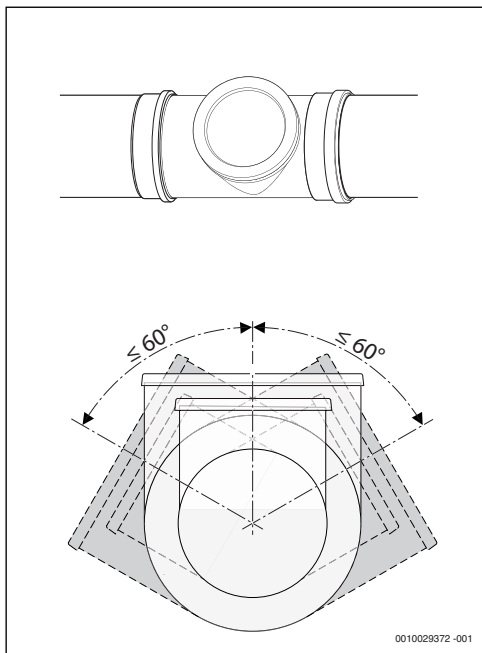

0010019894-002

1  $\varnothing 110$  mm: 7738113107,  $\varnothing 80$  mm: 7738112666,  $\varnothing 60$  mm: 7738112617

0010029372-001

2

0010017800-002

Original Quality by Bosch Thermotechnik GmbH  
Sophienstraße 30-32; D-35576 Wetzlar/Germany