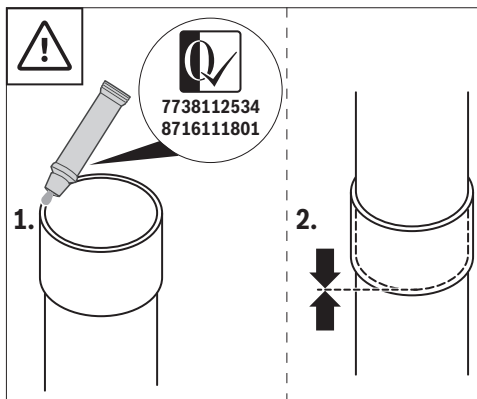

0010019894-002

1  $\varnothing 110$  mm: 7738113107,  $\varnothing 80$  mm: 7738112666,  $\varnothing 60$  mm: 7738112617

0010029372-001

2

0010017800-002

Original Quality by Bosch Thermotechnik GmbH  
Sophienstraße 30-32; D-35576 Wetzlar/Germany