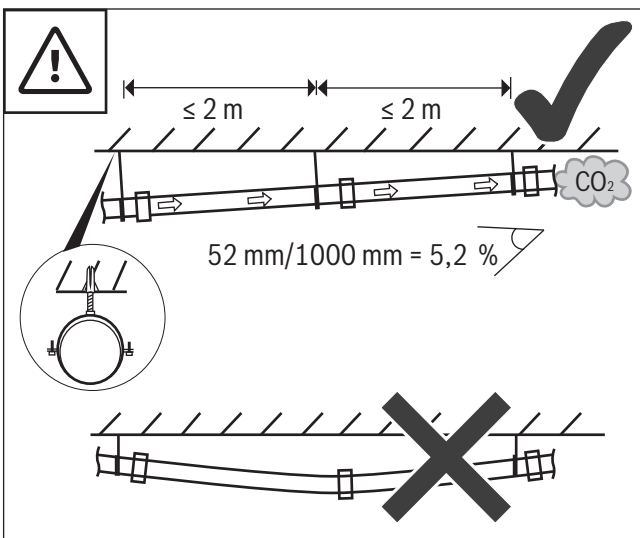

3 7738112686

0010019728-001

4

	L_{min} / mm
7738112523	≥ 120
7738112598	≥ 140
7738112686	≥ 160

0010017800-002

Original Quality by Bosch Thermotechnik GmbH
Sophienstraße 30-32; D-35576 Wetzlar/Germany

GB Importer: Bosch Thermotechnology Ltd.
Cotswold Way, Warndon Worcester WR4 9SW / UK