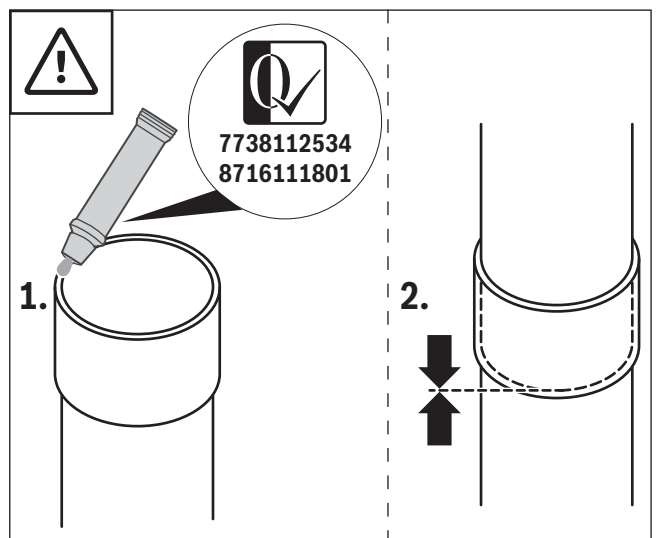

3 7738112686

0010019728-001

4

	L_{min} / mm
7738112523	≥ 120
7738112598	≥ 140
7738112686	≥ 160

0010017800-002

Original Quality by Bosch Thermotechnik GmbH
Sophienstraße 30-32; D-35576 Wetzlar/Germany

GB Importer: Bosch Thermotechnology Ltd.
Cotswold Way, Warndon Worcester WR4 9SW / UK