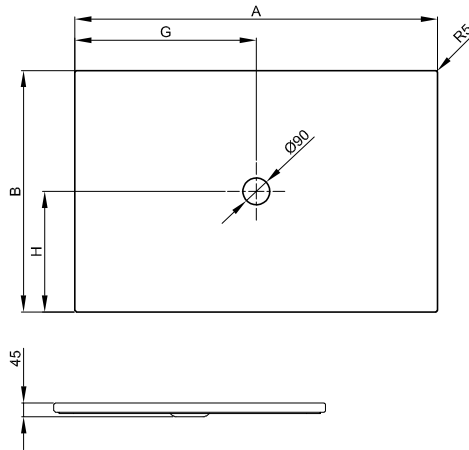

# BetteFloor mit Minimum-Wannenträger

Darstellung mit vormontiertem Minimum-Wannenträger (T1).

## Abmessung

Bestell-Nr.	Maße in mm	A	B	G	H
5831 T1	800 x 800	800	800	400	400
5711 T1	900 x 700	900	700	450	350
5841 T1	900 x 750	900	750	450	375
8751 T1	900 x 800	900	800	450	400
5931 T1	900 x 900	900	900	450	450
5881 T1	1000 x 700	1000	700	500	350
1651 T1	1000 x 750	1000	750	500	375
5491 T1	1000 x 800	1000	800	500	400
1661 T1	1000 x 900	1000	900	500	450
5941 T1	1000 x 1000	1000	1000	500	500
8732 T1	1100 x 750	1100	750	550	375
8731 T1	1100 x 800	1100	800	550	400
8631 T1	1100 x 900	1100	900	550	450
8735 T1	1100 x 1000	1100	1000	550	500
1672 T1	1200 x 700	1200	700	600	350
1671 T1	1200 x 750	1200	750	600	375
1681 T1	1200 x 800	1200	800	600	400
1261 T1	1200 x 900	1200	900	600	450
8661 T1	1200 x 1000	1200	1000	600	500
8721 T1	1200 x 1200	1200	1200	600	600
5797 T1	1300 x 750	1300	750	650	375
5793 T1	1300 x 800	1300	800	650	400
5791 T1	1300 x 900	1300	900	650	450
5794 T1	1300 x 1000	1300	1000	650	500
5803 T1	1400 x 700	1400	700	700	350
5802 T1	1400 x 750	1400	750	700	375
5801 T1	1400 x 800	1400	800	700	400
5836 T1	1400 x 900	1400	900	700	450
5851 T1	1400 x 1000	1400	1000	700	500
5938 T1	1500 x 700	1500	700	750	350
5939 T1	1500 x 750	1500	750	750	375
5937 T1	1500 x 800	1500	800	750	400
5936 T1	1500 x 900	1500	900	750	450
5946 T1	1500 x 1000	1500	1000	750	500
5948 T1	1600 x 700	1600	700	800	350
5949 T1	1600 x 750	1600	750	800	375
5957 T1	1600 x 800	1600	800	800	400
5966 T1	1600 x 900	1600	900	800	450
5969 T1	1600 x 1000	1600	1000	800	500
5994 T1	1700 x 750	1700	750	850	375
5989 T1	1700 x 800	1700	800	850	400
5991 T1	1700 x 900	1700	900	850	450
5817 T1	1700 x 1000	1700	1000	850	500
5981 T1	1800 x 800	1800	800	900	400
5988 T1	1800 x 900	1800	900	900	450
5818 T1	1800 x 1000	1800	1000	900	500