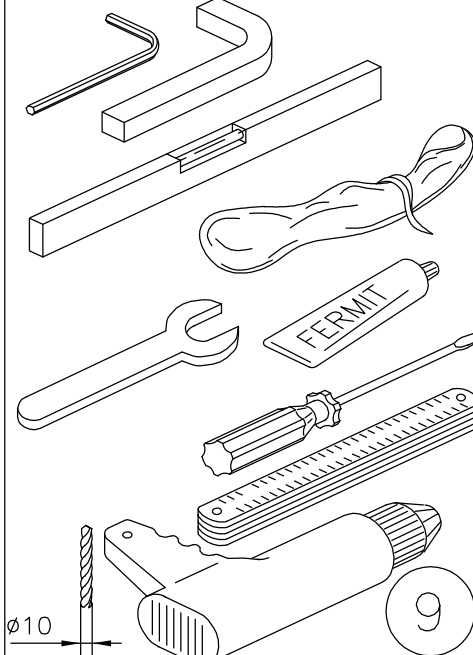

8

Befestigungen zur Anwendung nur an tragfähigem Mauerwerk/Beton. Fissaggi da utilizzare solo su pareti con muratura forata. Brackets to only use on pierced masonry. Fixations í utilizar seulement sur murs en mur percé. Fijadores para poner sólo en paredes de albañilería perforada. Fixaje de utilizat numai pe zidul cu pereții prevazuti cu gauri.