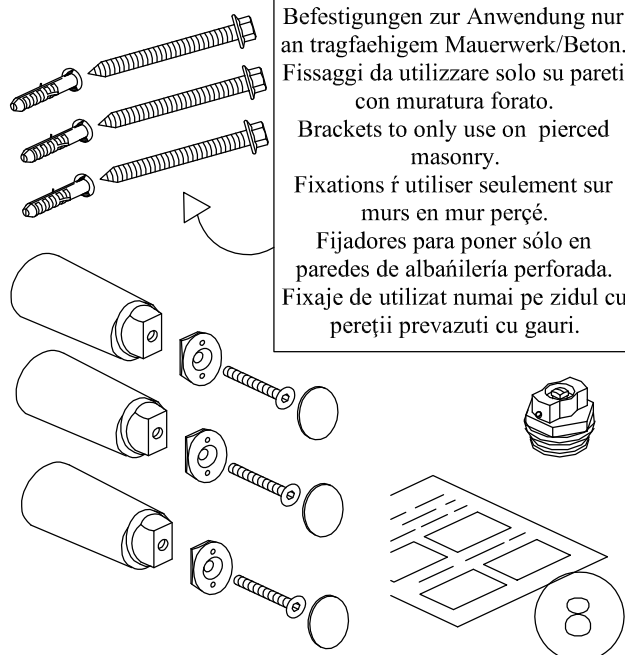

8

Befestigungen zur Anwendung nur an tragfähigem Mauerwerk/Beton. Fissaggi da utilizzare solo su pareti con muratura forata. Brackets to only use on pierced masonry. Fixations í utilizar seulement sur murs en mur percé. Fijadores para poner sólo en paredes de albañilería perforada. Fixaje de utilizat numai pe zidul cu pereții prevazuti cu gauri.