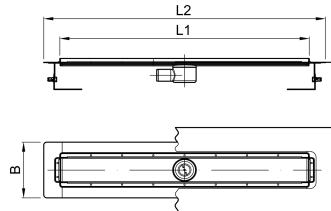

- Entwässerungsrinne DN 50 aus Edelstahl, Oberfläche elektropoliert
- Stutzenneigung: 1,5°
- Produktklasse A (DIN EN 1253-1)
- Belastungsklasse: K3 (DIN EN 1253-1)
- Montage: einbaufertig
- Inkl. Schallschutzzubehör
- Einbauhöhen
 - Bis Oberkante Estrich: 66 – 140 mm
 - Gesamt: 79 – 153 mm
- Höhenverstellbarkeit 74 mm mittels Höhenverstellfüße
- Sichtbare Breite: 84 mm, Rostbreite 80 mm
- Fliesenrahmen
 - Höhe 12 mm
 - Mit integrierten Diffusionsöffnungen für Natursteinbeläge
- Abflusswerte:
 - 0,4 l/s mit 10 mm Aufstau
 - 0,6 l/s mit 20 mm Aufstau (DIN EN 1253-1)
- Geruchverschluss: 2-teilig, herausnehmbar
- Sperrwasserhöhe: 25 mm
- Flanschausführung: fest angeformt, werkseitig angebrachte Dichtmanschette, mit 70 mm Überlappung

Technische Daten zum Artikel 9010.77.32

	Bezeichnung	Abmessungen		
		L1	L2	B
		[mm]	[mm]	[mm]
	Ohne Aufkantung	600	700	187

Zubehör

	Beschreibung	Passend für	Gewicht	Artikel-Nr.
			[kg]	
	<p>Herausnehmbarer Schmutzfang</p> <ul style="list-style-type: none"> Zur Vorbeugung von Rohrverstopfung z.B. durch Haare Aus Kunststoff, Werkstoff PP Einfache Entnahme und Reinigung Zur Nachrüstung geeignet Minimale Verringerung des Ablaufwertes der Duschrinnen um 0,04 l/s 	ACO ShowerDrain E+; C	0,1	9010.72.00
	<p>ACO EasyStop</p> <ul style="list-style-type: none"> Verhindert das Austrocknen der Wasservorlage im Geruchverschluss Material: Kunststoff mit Membraneinsatz und Lippendichtung 	ACO ShowerDrain E+; C	0,1	
	DN 40			9010.79.23