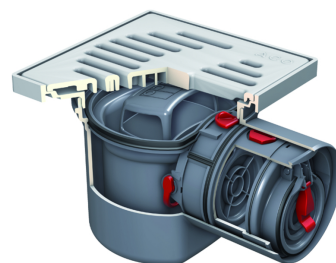

Kellerablauf Junior mit Rückstauverschluss

Produktinformationen zur Produktgruppe

ACO Produktvorteile

- Ideal für die Sanierung durch kompakte Produktmaße
- Drehbares Aufsatzstück für optimale Anpassung an das Fliesenraster
- Wahlweise mit Verlängerungsstück für flexiblen vertieften Einbau
- Werkzeuglose Montage und Demontage von Schlammeimer und Rückstaeinheit

- Bodenablauf aus Kunststoff
- Geprüft gemäß DIN EN 1253-1
 - Produktklasse A
- Mit herausnehmbarem Schlammeimer und Geruchverschluss
 - Sperrwasserhöhe 60 mm
- Mit drehbarem Aufsatzstück
 - Aus Kunststoff
 - Rahmenmaß 197 x 197 mm
- Rost
 - Schlitzrost aus Kunststoff
 - Design-Rost Quadrato aus Edelstahl, Werkstoff 1.4301
- Ablaufstutzen
 - DN 100
 - Stutzenneigung: 1,5°
- Abflusswert: 1,4 l/s
- Mit normgerechtem Rückstauverschluss
 - Typ 5, geprüft gemäß 13564
 - Mit 2 Rückstauklappen
 - Mit 1 handverriegelbarem Notverschluss

Technische Daten zum Artikel 2130.00.77

Abmessungen	Aussparung	Klasse	Gewicht
L			
[mm]	[mm]		[kg]
255	250 x 400	K 3	1,2

Abmessungen

Zubehör

	Beschreibung	Passend für	Gewicht [kg]	VPE [Stk]	Artikel-Nr.
	Kunststoffrost ■ 197 x 197 mm	■ Kellerablauf Junior und Kellerablauf DN 100		1	0173.07.88
	Edelstahlrost Quadrato ■ 188 x 188 mm	■ Kellerablauf Junior und Kellerablauf DN 100		1	0155.00.48
	Zulaufstutzen DN 50 ■ Aus Kunststoff ■ Für seitliche Zulaufmöglichkeit ■ Zur bauseitigen Montage ■ Zulaufstutzen DN 50 (in Verbindung mit Handmembranpumpe)	■ Kellerablauf Junior mit Rückstauverschluss ■ Kellerablauf DN 100 ■ Sinkamat-K (Freiaufstellung) ■ LipuSmart-P ■ Multi-Mini	0,1	2	2410.00.04
	Verlängerung aus Kunststoff ■ Für vertieften Einbau ■ Aufbauhöhe: 130 mm	■ Kellerablauf DN 100 ■ Kellerablauf Junior mit Rückstauverschluss	0,2		2040.00.06