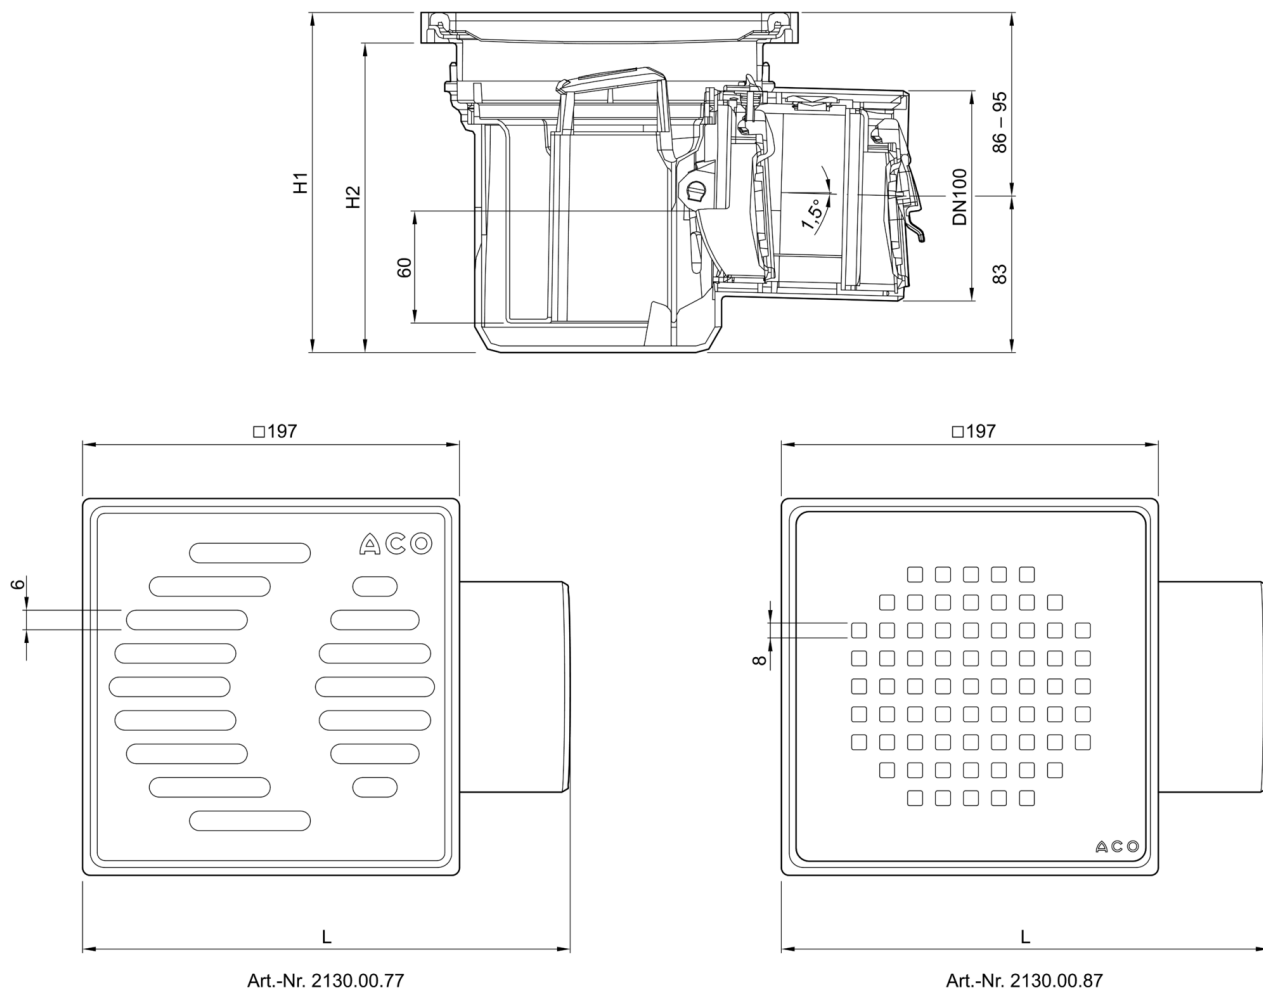

Kellerablauf Junior mit Rückstauverschluss

Produktinformationen zur Produktgruppe

ACO Produktvorteile

- Ideal für die Sanierung durch kompakte Produktmaße
- Drehbares Aufsatzstück für optimale Anpassung an das Fliesenraster
- Wahlweise mit Verlängerungsstück für flexiblen vertieften Einbau
- Werkzeuglose Montage und Demontage von Schlammeimer und Rückstaeinheit

- Bodenablauf aus Kunststoff
- Geprüft gemäß DIN EN 1253-1
 - Produktklasse A
- Mit herausnehmbarem Schlammeimer und Geruchverschluss
 - Sperrwasserhöhe 60 mm
- Mit drehbarem Aufsatzstück
 - Aus Kunststoff
 - Rahmenmaß 197 x 197 mm
- Rost
 - Schlitzrost aus Kunststoff
 - Design-Rost Quadrato aus Edelstahl, Werkstoff 1.4301
- Ablaufstutzen
 - DN 100
 - Stutzenneigung: 1,5°
- Abflusswert: 1,4 l/s
- Mit normgerechtem Rückstauverschluss
 - Typ 5, geprüft gemäß 13564
 - Mit 2 Rückstauklappen
 - Mit 1 handverriegelbarem Notverschluss

Technische Daten zum Artikel 2130.00.77

Abmessungen	Aussparung	Klasse	Gewicht
L			
[mm]	[mm]		[kg]
255	250 x 400	K 3	1,2

Abmessungen

Zubehör

	Beschreibung	Passend für	Gewicht [kg]	VPE [Stk]	Artikel-Nr.
	Kunststoffrost ■ 197 x 197 mm	■ Kellerablauf Junior und Kellerablauf DN 100		1	0173.07.88
	Edelstahlrost Quadrato ■ 188 x 188 mm	■ Kellerablauf Junior und Kellerablauf DN 100		1	0155.00.48
	Zulaufstutzen DN 50 ■ Aus Kunststoff ■ Für seitliche Zulaufmöglichkeit ■ Zur bauseitigen Montage ■ Zulaufstutzen DN 50 (in Verbindung mit Handmembranpumpe)	■ Kellerablauf Junior mit Rückstauverschluss ■ Kellerablauf DN 100 ■ Sinkamat-K (Freiaufstellung) ■ LipuSmart-P ■ Multi-Mini	0,1	2	2410.00.04
	Verlängerung aus Kunststoff ■ Für vertieften Einbau ■ Aufbauhöhe: 130 mm	■ Kellerablauf DN 100 ■ Kellerablauf Junior mit Rückstauverschluss	0,2		2040.00.06