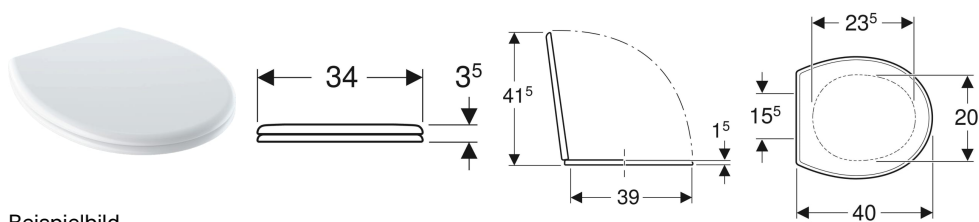

**Geberit Bambini WC-Sitz für Kinder**

Beispielbild

**Verwendungszwecke**

- Für Kinder-WCs

**Technische Daten**

Werkstoff	Duroplast
Befestigungsabstand	15.5 cm

**Lieferumfang**

- WC-Sitz

Art.-Nr.	Farbe / Oberfläche	Absenkautomatik	Befestigung	Scharnierwerkstoff	VE1
573334000	weiß / glänzend	nein	von unten	Edelstahl	1 St.

**Zubehör**

- Geberit Renova Montageschlüssel für WC-Sitze, Befestigung von unten