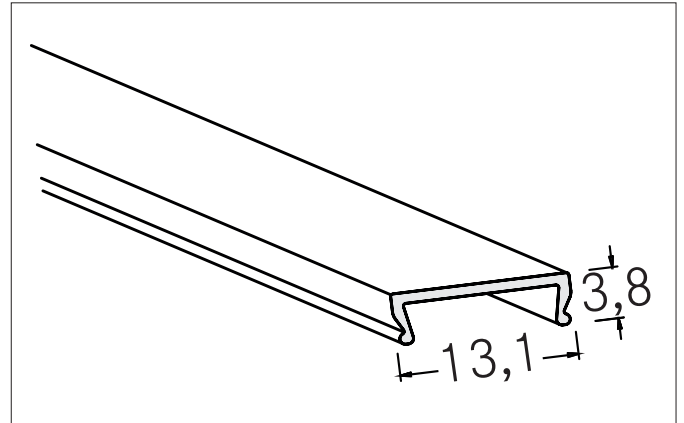

Klick-Abdeckungen: PMMA

Artikel-Nr. 53400080

Licht.
Für Generationen.

Ausschreibungstext
Klick-Abdeckungen: PMMA. zur Material: PMMA, Abmessung Profil: L: 2.000 mm x B: 13,1 mm x H: 3,8 mm.

Artikeldaten	
Artikel-Nr.	53400080
GTIN	4251433958529
Kurzbeschreibung	Klick-Abdeckungen: PMMA
Material	PMMA
Farbe	schwarz
Länge	2.000 mm
Breite	13,1 mm
Aufbauhöhe	3,8 mm
Nettogewicht	0,030 kg

Klick-Abdeckungen: PMMA

Artikel-Nr. 53400080

Licht.
Für Generationen.

Logistische Daten	
Bruttogewicht	0,41 kg
Länge Verpackung	2.020 mm
Breite Verpackung	45 mm
Höhe Verpackung	45 mm
Hinweis	Bitte beachten Sie, dass sich die Werkstoffe Aluminium und PMMA bzw. PC bei Temperaturänderungen unterschiedlich ausdehnen können! Bei einer Temperaturänderung von 10°C beträgt der Ausdehnungskoeffizient bei Aluminium ca. 0,7mm pro Meter, bei Kunststoff ca. 1,5mm pro Meter. Dies ist kein Mangel am Produkt, hierbei handelt es sich um einen normalen physikalischen Vorgang.
Entsorgung am Ende der Lebensdauer	Das Produkt darf nicht mit dem Hausmüll entsorgt werden. Sie sind verpflichtet, solche Elektro-Altgeräte separat zu entsorgen. Informieren Sie sich bitte bei Ihrer Kommune über die Möglichkeiten der geregelten Entsorgung. Mit der getrennten Entsorgung führen Sie die Altgeräte dem Recycling oder anderen Formen der Wiederverwertung zu. Sie helfen damit zu vermeiden, dass u. U. belastende Stoffe in die Umwelt gelangen.