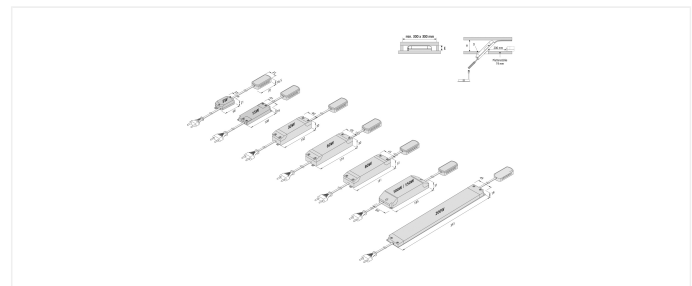

LED 24 Trafos

Elektronischer Trafo LED 24/ 80W DC 24V

	5 W	15 W	30 W	60 W	80 W	100 W	150 W	200 W
Einbauhöhe (E)	21 mm	16,5 mm	31 mm	50 mm	50 mm	50 mm	50 mm	50 mm
Deckenöffnung (D)	Höhe der Zwischendecke (H)							
ø 45 mm	40 mm	–	–	–	–	–	–	–
ø 55 mm	35 mm	55 mm	110 mm	140 mm	–	–	–	–
ø 68 mm	30 mm	45 mm	90 mm	100 mm	140 mm	140 mm	140 mm	–
ø 78 mm	22 mm	40 mm	70 mm	80 mm	100 mm	100 mm	100 mm	140 mm

Beschreibung:

Elektronischer Sicherheitstransformator 24V DC, Netzanschlussleitung 2m mit Eurostecker, 12-fach Verteiler, max. zulässige Länge der Sekundärleitungen 5m

Anschluss: 220 - 240V / 50 - 60Hz

Zeichen: CE, MM, , IP20, SK II

EAN-Nr.: 4051268249881

Gewicht: 0,41 kg

Besonderheiten:

- konstant 24V DC
- sicher bei Kurzschluss, Überlastung und Leerlauf
- max. zulässige Länge der Sekundärleitungen: 5m je Leitung

Artikel-Nr.:
20604005601