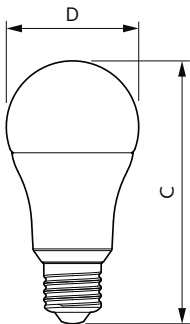

Produkt Daten

Allgemeine Informationen		Betrieb und Elektrik	
Sockel	E27 [E27]	Nennlichtausbeute (nom.)	117 lm/W
Nennlebensdauer	15.000 Stunde(n)	Farbkonsistenz	<6
Schaltzyklus	50.000	Farbwiedergabeindex (CRI)	80
Beleuchtungstechnologie	LED	Restlichtstrom am Ende der Nennlebensdauer (Nom.)	70 %
Referenz für Lichtstrommessung	Sphere	Flackerwert (PstLM)	1
CE-Zeichen	Ja	Stroboskopeffektwert (SVM)	0,4
EU RoHS-konform	Ja	Photobiologische Sicherheit gemäß EN 62471	RG1
Lichttechnische Daten		Netzfrequenz	50 to 60 Hz
Farbcode	827 [CCT of 2700K]	Eingangsfrequenz	50 bis 60 Hz
Ausstrahlungswinkel (Nom)	180 Grad	Energieverbrauch	13 W
Lichtstrom	1.521 lm	Lampenstrom (Nom)	105 mA
Lichtfarbe	Warmweiß (WW)	Äquivalente Leistung	100 W
Ähnlichste Farbtemperatur (Nom)	2700 K		

Abmessungsskizzen

Product	D	C
CorePro LEDbulb ND 13-100W A60 E27 827	60 mm	120 mm

Photometrische Daten

Light Distribution Diagram - CorePro LEDbulb ND 13-100W A60 E27 827

General uniform lighting - CorePro LEDbulb ND 13-100W A60 E27 827