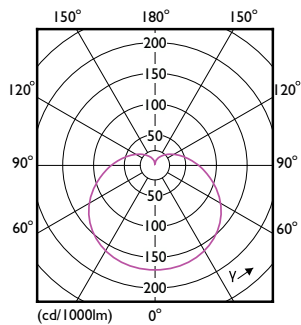

Produkt Daten

Allgemeine Informationen		Betrieb und Elektrik	
Sockel	E27 [E27]	Nennlichtausbeute (nom.)	117 lm/W
Nennlebensdauer	15.000 Stunde(n)	Farbkonsistenz	<6
Schaltzyklus	50.000	Farbwiedergabeindex (CRI)	80
Beleuchtungstechnologie	LED	Restlichtstrom am Ende der Nennlebensdauer (Nom.)	70 %
Referenz für Lichtstrommessung	Sphere	Flackerwert (PstLM)	1
CE-Zeichen	Ja	Stroboskopeffektwert (SVM)	0,4
EU RoHS-konform	Ja	Photobiologische Sicherheit gemäß EN 62471	RG1
Lichttechnische Daten		Netzfrequenz	50 to 60 Hz
Farbcode	827 [CCT of 2700K]	Eingangsfrequenz	50 bis 60 Hz
Ausstrahlungswinkel (Nom)	180 Grad	Energieverbrauch	13 W
Lichtstrom	1.521 lm	Lampenstrom (Nom)	105 mA
Lichtfarbe	Warmweiß (WW)	Äquivalente Leistung	100 W
Ähnlichste Farbtemperatur (Nom)	2700 K		

CorePro LEDbulb Glühlampenform

Startzeit (Nom)	0,5 s
Aufwärmzeit bis 60 % Licht	0,5 s
Leistungsfaktor (Bruchteil)	0,54
Spannung (Nom)	220-240 V
Temperatur	
Umgebungstemperaturbereich	-20 °C bis 45 °C
Gehäusetemperatur (Nom)	95 °C
Lichtregelung und Dimmen	
Dimmbar	Nein
Mechanik und Gehäuse	
Kolbenausführung	Matt
Kolbenmaterial	Kunststoff
Kolbenform	A60 [A 60 mm]
Genehmigung und Anwendung	
Energieeffizienzklasse	E

Abmessungsskizzen

Product	D	C
CorePro LEDbulb ND 13-100W A60 E27 827	60 mm	120 mm

Photometrische Daten

Light Distribution Diagram - CorePro LEDbulb ND 13-100W A60 E27 827

General uniform lighting - CorePro LEDbulb ND 13-100W A60 E27 827