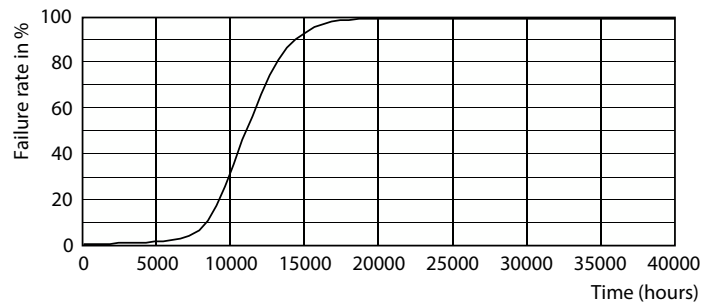

Produkt Daten

Allgemeine Informationen		Nennlichtausbeute (nom.)	
Sockel	E27 [E27]	Nennlichtausbeute (nom.)	100 lm/W
Nennlebensdauer	15.000 Stunde(n)	Farbkonsistenz	<6
Schaltzyklus	50.000	Farbwiedergabeindex (CRI)	80
Beleuchtungstechnologie	LED	Restlichtstrom am Ende der Nennlebensdauer (Nom.)	70 %
Referenz für Lichtstrommessung	Sphere	Flackerwert (PstLM)	1
CE-Zeichen	Ja	Stroboskopeffektwert (SVM)	0,4
EU RoHS-konform	Ja	Photobiologische Sicherheit gemäß EN 62471	RG1
Lichttechnische Daten		Betrieb und Elektrik	
Farbcode	827 [CCT of 2700K]	Netzfrequenz	50 to 60 Hz
Ausstrahlungswinkel (Nom)	180 Grad	Eingangsfrequenz	50 bis 60 Hz
Lichtstrom	806 lm	Energieverbrauch	8 W
Lichtfarbe	Warmweiß (WW)	Lampenstrom (Nom)	46 mA
Ähnlichste Farbtemperatur (Nom)	2700 K	Äquivalente Leistung	60 W

Abmessungsskizzen

Product	D	C
CorePro LEDbulb ND 8-60W A60 E27 827	60 mm	108 mm

Photometrische Daten

Spectral Power Distribution Colour - CorePro LEDbulb ND 8-60W A60 E27 827

General uniform lighting - CorePro LEDbulb ND 8-60W A60 E27 827

CorePro LEDbulb Glühlampenform

Photometrische Daten

Light Distribution Diagram - CorePro LEDbulb ND 8-60W A60 E27 827

Lebensdauer

Lumen Maintenance Diagram - CorePro LEDbulb ND 8-60W A60 E27 827

Life Expectancy Diagram - CorePro LEDbulb ND 8-60W A60 E27 827