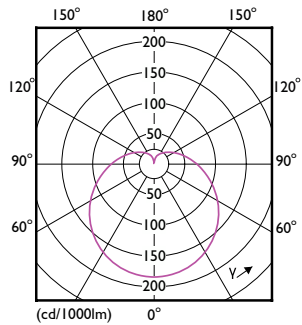

Produkt Daten

Allgemeine Informationen		Nennlichtausbeute (nom.)	
Sockel	E27 [E27]	Nennlichtausbeute (nom.)	100 lm/W
Nennlebensdauer	15.000 Stunde(n)	Farbkonsistenz	<6
Schaltzyklus	50.000	Farbwiedergabeindex (CRI)	80
Beleuchtungstechnologie	LED	Restlichtstrom am Ende der Nennlebensdauer (Nom.)	70 %
Referenz für Lichtstrommessung	Sphere	Flackerwert (PstLM)	1
CE-Zeichen	Ja	Stroboskopeffektwert (SVM)	0,4
EU RoHS-konform	Ja	Photobiologische Sicherheit gemäß EN 62471	RG1
Lichttechnische Daten		Betrieb und Elektrik	
Farbcode	827 [CCT of 2700K]	Netzfrequenz	50 to 60 Hz
Ausstrahlungswinkel (Nom)	180 Grad	Eingangsfrequenz	50 bis 60 Hz
Lichtstrom	806 lm	Energieverbrauch	8 W
Lichtfarbe	Warmweiß (WW)	Lampenstrom (Nom)	46 mA
Ähnlichste Farbtemperatur (Nom)	2700 K	Äquivalente Leistung	60 W

Abmessungsskizzen

Product	D	C
CorePro LEDbulb ND 8-60W A60 E27 827	60 mm	108 mm

Photometrische Daten

Spectral Power Distribution Colour - CorePro LEDbulb ND 8-60W A60 E27 827

General uniform lighting - CorePro LEDbulb ND 8-60W A60 E27 827

CorePro LEDbulb Glühlampenform

Photometrische Daten

Light Distribution Diagram - CorePro LEDbulb ND 8-60W A60 E27 827

Lebensdauer

Lumen Maintenance Diagram - CorePro LEDbulb ND 8-60W A60 E27 827

Life Expectancy Diagram - CorePro LEDbulb ND 8-60W A60 E27 827