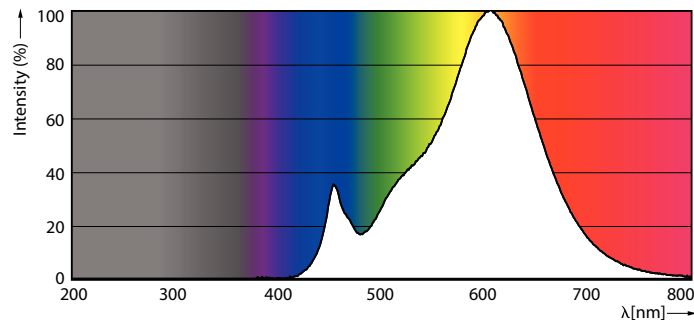

Photometrische Daten

Spectral Power Distribution Colour - CorePro LEDbulb ND 8-60W A60 E27 827

General uniform lighting - CorePro LEDbulb ND 8-60W A60 E27 827