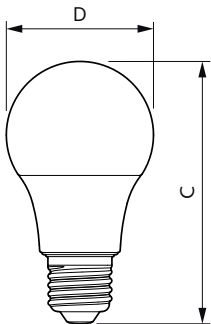

Produkt Daten

Allgemeine Informationen		Nennlichtausbeute (nom.)	
Sockel	E27 [E27]	Nennlichtausbeute (nom.)	100 lm/W
Nennlebensdauer	15.000 Stunde(n)	Farbkonsistenz	<6
Schaltzyklus	50.000	Farbwiedergabeindex (CRI)	80
Beleuchtungstechnologie	LED	Restlichtstrom am Ende der Nennlebensdauer (Nom.)	70 %
Referenz für Lichtstrommessung	Sphere	Flackerwert (PstLM)	1
CE-Zeichen	Ja	Stroboskopeffektwert (SVM)	0,4
EU RoHS-konform	Ja	Photobiologische Sicherheit gemäß EN 62471	RG1
Lichttechnische Daten		Betrieb und Elektrik	
Farbcode	827 [CCT of 2700K]	Netzfrequenz	50 to 60 Hz
Ausstrahlungswinkel (Nom)	180 Grad	Eingangsfrequenz	50 bis 60 Hz
Lichtstrom	806 lm	Energieverbrauch	8 W
Lichtfarbe	Warmweiß (WW)	Lampenstrom (Nom)	46 mA
Ähnlichste Farbtemperatur (Nom)	2700 K	Äquivalente Leistung	60 W

Lichtregelung und Dimmen

Dimmbar	Nein
---------	------

Mechanik und Gehäuse

Kolbenausführung	Matt
Kolbenmaterial	Kunststoff
Kolbenform	A60 [A 60 mm]

Genehmigung und Anwendung

Energieeffizienzklasse	F
------------------------	---

Abmessungsskizzen

Product	D	C
CorePro LEDbulb ND 8-60W A60 E27 827	60 mm	108 mm

Photometrische Daten

Spectral Power Distribution Colour - CorePro LEDbulb ND 8-60W A60 E27 827

General uniform lighting - CorePro LEDbulb ND 8-60W A60 E27 827