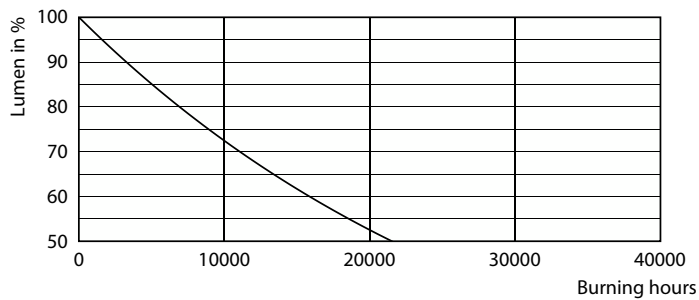

Lebensdauer

Lumen Maintenance Diagram - CorePro LEDbulb ND 8-60W A60 E27 827