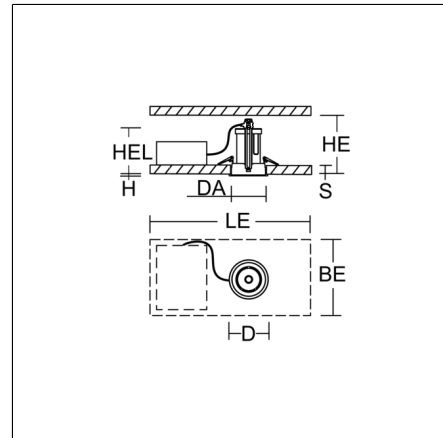

Einbaustrahler
4051859830887
D 143, H 3

Deckeneinbau
tiefschwarz, matt (RAL 9005)

LED-Einbaustrahler im modernen Design ohne sichtbare Kühlrippen. Gehäuse Aluminium-Druckguss pulverbeschichtet. 356° horizontal dreh- und 90° vertikal schwenkbar. Deckenbündig einschwenkbar. Innere Abdeckung verhindert Blick in die Zwischendecke. Schwarzer Kunststoff-ring mit zurückgesetzter LED zur seitlichen Entblendung. Werkzeuglos wechselbare Optikbaugruppe mit Linse aus Kunststoff (Polycarbonat) für beste Homogenität des Lichtkegels. Beste Farbwiedergabe $R_a > 90$. Werkzeugloser Einbau durch Federbefestigung. Inklusive Betriebsgerät extern über Steckverbindung, Verbindungsleitung 600 mm. Betriebsgerät mit besten Eigenschaften bzgl. Flickerfreiheit und Stroboskopeffekt. Durchgangsverdrahtungsbox (5-polig) als Zubehör erhältlich. Werkzeuglos montierbares Zubehör: Wechseloptiken, Dekorgläser, Wabenraster, Abdeckscheiben klar und mattiert, Kunststoffring weiß zum Wechseln.

Produktdaten

Durchmesser D	143 mm
Höhe H	3 mm
Einbaudurchmesser DA	133 mm
Einbauhöhe HE	210 mm
Einbauhöhe Leuchte HEL	210 mm
Deckenstärke S	1-20 mm
Gewicht	1.42 kg
Lichtquelle	LED
Farbtemperatur	4000 K
Bemessungsleuchtenlichtstrom	2400 lm
Bemessungsleistung	20 W
Systemeffizienz	120 lm/W
Blendungsbewertungsindex UGR (4H 8H)	11,3
Ausstrahlwinkel	20°
Lebensdauer	50000 h (L90/B10)
Farbwiedergabeindex	92
Farbkonsistenz	2
Photobiologische Sicherheit nach EN 62471	Risikogruppe 1
Betriebsgerät	Konverter dimmbar
Steuerung	DALI
Spannung	220 - 240 V / 50 Hz, 60 Hz
Leuchten an Sicherung B10A	21
Leuchten an Sicherung B16A	34
Leuchten an Sicherung C10A	35
Leuchten an Sicherung C16A	57
Einschaltstrom / Einschaltzeit	18 A / 250 µs
CIE Flux Code / CEN Flux Code	99 100 100 100 100
Schutzart	IP 20
Schutzklasse	II
Glühdrahtprüfung	650 °C
Schlagfestigkeit	IK06
Umgebungstemperatur	-20 °C ... + 25 °C
Sicherheitszeichen	Einbauleuchte nicht bedecken!
Konformitätszeichen	CE, EAC