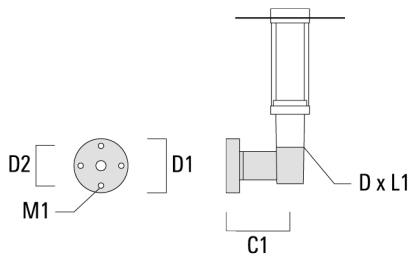

ZAT430-FT LED

Mastleuchten

6/7

we-ef

Montagezubehör

Wand- und Mastausleger RZ

	C1	D1	D2	D x L	M1	Gewicht (kg)
■ 115-1324 RZ0-400 Wandausleger, einfach	277	231	195	76 x 80	12	3,50