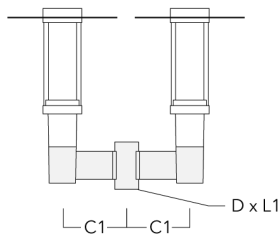

C1	D x L	Gewicht (kg)
■ 115-1323 RZ2-400 Mastausleger, zweifach	258	76 x 100	4,90