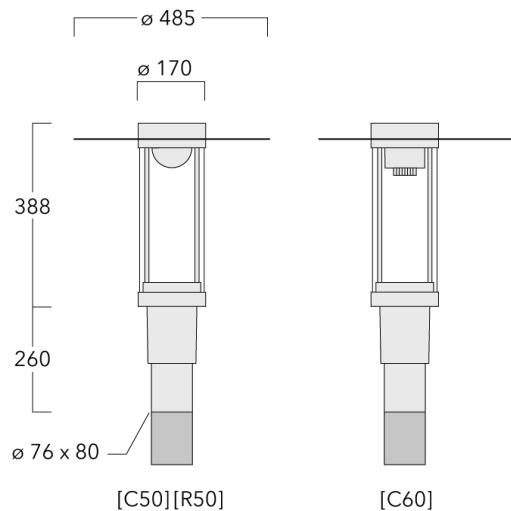

### Beschreibung

IP66, SKI. IK09. Korrosionsbeständiger Aluminiumguss. PCS beschichtete Edelstahlschrauben. 5CE Korrosionsschutz. CCG® Silikondichtung. PMMA Abdeckung. Eingebaute elektronische Betriebsgeräte, thermisch getrennt. CAD-optimierte indirekte Optik zur Lichtlenkung und Entblendung. Eingebaute LED Platine. Die Leuchte wird anschlussfertig geliefert und muss zur Installation nicht geöffnet werden.