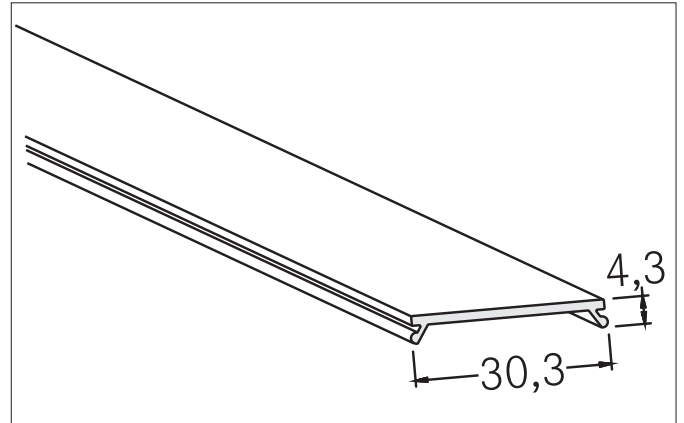

Abdeckungen

Artikel-Nr. 53404080

Licht.
Für Generationen.

Ausschreibungstext

Abdeckungen , schwarz. zur Material: PMMA, Abmessung Profil: L: 2.000 mm x B: 30,3 mm x H: 4,3 mm.

Artikeldaten	
Artikel-Nr.	53404080
GTIN	4251433958611
Kurzbeschreibung	Abdeckungen
Material	PMMA
Farbe	schwarz
Länge	2.000 mm
Breite	30,3 mm
Aufbauhöhe	4,3 mm
Nettogewicht	0,116 kg

Abdeckungen
 Artikel-Nr. 53404080

Licht.
 Für Generationen.

Logistische Daten	
Bruttogewicht	0,62 kg
Länge Verpackung	2.050 mm
Breite Verpackung	40 mm
Höhe Verpackung	40 mm
Hinweis	Bitte beachten Sie, dass sich die Werkstoffe Aluminium und PMMA bzw. PC bei Temperaturänderungen unterschiedlich ausdehnen können! Bei einer Temperaturänderung von 10°C beträgt der Ausdehnungskoeffizient bei Aluminium ca. 0,7mm pro Meter, bei Kunststoff ca. 1,5mm pro Meter. Dies ist kein Mangel am Produkt, hierbei handelt es sich um einen normalen physikalischen Vorgang.
Entsorgung am Ende der Lebensdauer	Das Produkt darf nicht mit dem Hausmüll entsorgt werden. Sie sind verpflichtet, solche Elektro-Altgeräte separat zu entsorgen. Informieren Sie sich bitte bei Ihrer Kommune über die Möglichkeiten der geregelten Entsorgung. Mit der getrennten Entsorgung führen Sie die Altgeräte dem Recycling oder anderen Formen der Wiederverwertung zu. Sie helfen damit zu vermeiden, dass u. U. belastende Stoffe in die Umwelt gelangen.