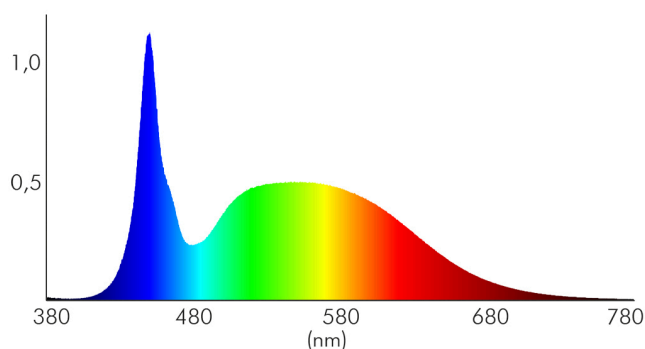

### LICHTTECHNISCHE EIGENSCHAFTEN

Lichtaustritt	direkt
Lichtquellentyp	DLS/NMLS
Ungebündeltes (NDLS) oder gebündeltes Licht [DLS]	DLS
Farbtemperatur	6500 K
Lichtfarbe	kaltweiß
LED Effizienz	185 lm/W
Gesamtlichtstrom je Rolle	3900 lm
Gesamtlichtstrom je Meter	780 lm
Nutzlichtstrom (Φuse)	3900 lm
Nutzlichtstrom (Φuse) je Meter	780 lm
Nutzlichtstrom [Φuse] je Rolle	3900 lm
Nutzlichtstrom (Φuse) bezogen auf	breitem Kegel (120°)
Ausstrahlwinkel	120°
Farbabstand [MacAdam]	3 SDCM

## Flexible LED SMD 2835 5m 865 4,2W/m 24V

Flexibles LED Band mit SMD 2835

Farbwiedergabeindex Ra	81
Farbwiedergabeindex R9	0
Farbwertanteil (x)	0,31
Farbwertanteil (y)	0,34
Spitzen-Lichtstärke	127 cd
L70B50 - Lebensdauer bei 25°C	30000 h
L90B10 - Lebensdauer bei 25 °C	26000 h
Lebensdauerfaktor	0,9
Lichtstromerhalt	0,96
Verwendete Beleuchtungstechnologie	LED
Blendschutzschild	nein
Hülle	keine Hülle
Farblich abstimmbare Lichtquelle	nein
Gesamtlichtstrom einstellbar	nein
Farbtemperatur einstellbar	nein
Konstant-Lichtstrom-Regelung	nein
Lichtquelle austauschbar	nein
Lichtquelle mit hoher Leuchtdichte	nein
Anzahl der LEDs pro Meter	120
Anzahl der LEDs pro Segment	6
Leuchtmittel	SMD-LED

Spektrale Strahlungsverteilung (250..800 nm) - Diagramm