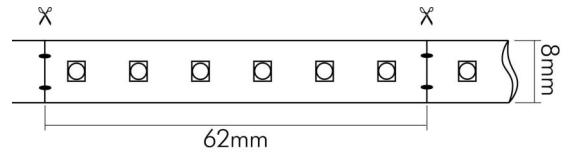

DATENBLATT

Flexible LED SMD 2835 5m 865 4,2W/m 24V

Flexibles LED Band mit SMD 2835

Artikelnummer	5015200515
GTIN	4044538074481

□

Leistung pro Meter	4,2 W

ENERGIEVERBRAUCHSKENNZEICHNUNG

Energieeffizienzklasse	B
Artikelnummer der Lichtquelle	5015200515
EPREL-Registrierungsnummer	1404213

LICHTTECHNISCHE EIGENSCHAFTEN

Lichtaustritt	direkt
Lichtquellentyp	DLS/NMLS
Ungebündeltes (NDLS) oder gebündeltes Licht [DLS]	DLS
Farbtemperatur	6500 K
Lichtfarbe	kaltweiß
LED Effizienz	185 lm/W
Gesamtlichtstrom je Rolle	3900 lm
Gesamtlichtstrom je Meter	780 lm
Nutzlichtstrom (Φuse)	3900 lm
Nutzlichtstrom (Φuse) je Meter	780 lm
Nutzlichtstrom [Φuse] je Rolle	3900 lm
Nutzlichtstrom (Φuse) bezogen auf	breitem Kegel (120°)
Ausstrahlwinkel	120°
Farbabstand [MacAdam]	3 SDCM

Stand:
23.02.2024
01:00:00