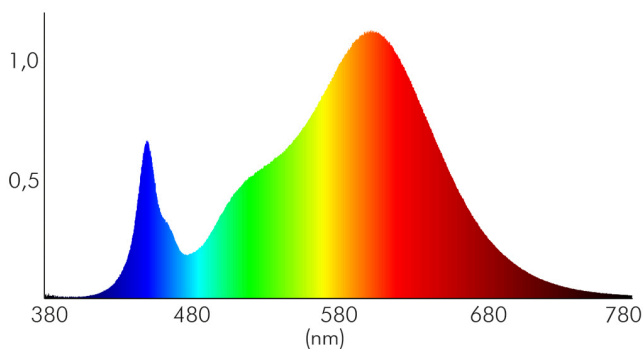

Stand:
23.02.2024
01:00:00

Flexible LED SMD 2835 5m 830 4,2W/m 24V

Flexibles LED Band mit SMD 2835

Farbwiedergabeindex Ra	81
Farbwiedergabeindex R9	0
Farbwertanteil (x)	0,44
Farbwertanteil (y)	0,41
Spitzen-Lichtstärke	128 cd
L70B50 - Lebensdauer bei 25°C	30000 h
L90B10 - Lebensdauer bei 25 °C	26000 h
Lebensdauerfaktor	0,9
Lichtstromerhalt	0,96
Verwendete Beleuchtungstechnologie	LED
Blendschutzschild	nein
Hülle	keine Hülle
Farblich abstimmbare Lichtquelle	nein
Gesamtlichtstrom einstellbar	nein
Farbtemperatur einstellbar	nein
Konstant-Lichtstrom-Regelung	nein
Lichtquelle austauschbar	nein
Lichtquelle mit hoher Leuchtdichte	nein
Anzahl der LEDs pro Meter	120
Anzahl der LEDs pro Segment	6
Leuchtmittel	SMD-LED

Spektrale Strahlungsverteilung (250..800 nm) - Diagramm

ELEKTRISCHE EIGENSCHAFTEN

Leitungslänge	300 mm
Leistung	4,2 W/m

Eine Haftung für die von uns gelieferte Ware ist jedoch bei Vorliegen von natürlicher Abnutzung, Verschleiß sowie Verbrauch, insbesondere bei Betriebsmitteln LEDs etc. grundsätzlich ausgeschlossen und zwar auch dann, wenn diese bei Lieferung bereits mit der Ware verbunden sind. Angaben zur durchschnittlichen Lebensdauer und Lichtfarben dienen nur der Orientierung, sind unverbindlich und stellen keine Beschaffenheitsvereinbarung dar. Technische und gestalterische Änderungen im Zuge stetiger Produktentwicklungen vorbehalten. nobile AG – Wächtersbacher Str. 78 - 60386 Frankfurt/M. Germany - www.nobile.de

Stand:
23.02.2024
01:00:00

MAßE UND GEWICHT

Länge	5000 mm
Länge der einzelnen Abschnitte	62 mm
Breite	8 mm
Höhe	2 mm
Gewicht	90 g

MATERIAL UND FARBE

Platinenfarbe	weiß
Werkstoff	PVC/Kupfer

SONSTIGE EIGENSCHAFTEN