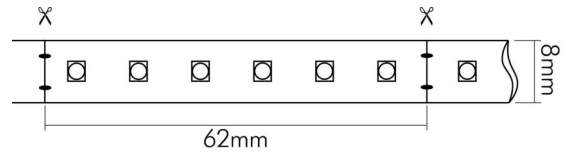

DATENBLATT

Flexible LED SMD 2835 5m 830 4,2W/m 24V

Flexibles LED Band mit SMD 2835

Artikelnummer	5015200513
GTIN	4044538074467

□

Leistung pro Meter	4,2 W

ENERGIEVERBRAUCHSKENNZEICHNUNG

Energieeffizienzklasse	B
Artikelnummer der Lichtquelle	5015200513
EPREL-Registrierungsnummer	1404211

LICHTTECHNISCHE EIGENSCHAFTEN

Lichtaustritt	direkt
Lichtquellentyp	DLS/NMLS
Ungebündeltes (NDLS) oder gebündeltes Licht [DLS]	DLS
Farbtemperatur	3000 K
Lichtfarbe	warmweiß
LED Effizienz	185 lm/W
Gesamtlichtstrom je Rolle	3900 lm
Gesamtlichtstrom je Meter	780 lm
Nutzlichtstrom (Φuse)	3900 lm
Nutzlichtstrom (Φuse) je Meter	780 lm
Nutzlichtstrom [Φuse] je Rolle	3900 lm
Nutzlichtstrom (Φuse) bezogen auf	breitem Kegel (120°)
Ausstrahlwinkel	120°
Farbabstand [MacAdam]	3 SDCM

Stand:
23.02.2024
01:00:00