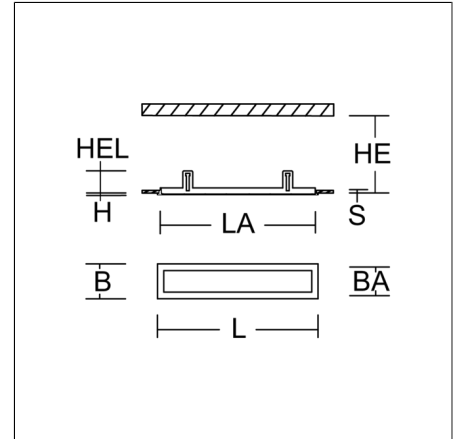

Einbaurahmen

982869.002 | Zubehör

4051859801481
L 650, B 214, H 2

Deckeneinbau
verkehrsweiß, matt (RAL 9016)

2-lampig, für Modul 625

Produktdaten

Länge L	650 mm
Breite B	214 mm
Höhe H	2 mm
Einbaulänge LA	634 mm
Einbaubreite BA	200 mm
Einbauhöhe HE	150 mm
Einbauhöhe Leuchte HEL	94 mm
Deckenstärke S	1-30 mm
Gewicht	1.32 kg
Umgebungstemperatur	25 °C