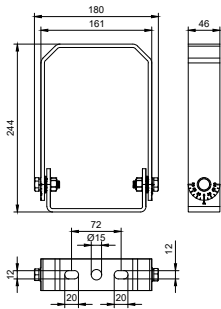

Produkt Daten

| Allgemeine Eigenschaften | | Abmessungen (Höhe x Breite x Tiefe) | |
|--------------------------|--------|---|-------------------|
| IEC-Schutzart | - | 46 x 180 x 227 mm (1.8 x 7.1 x 8.9 in) | |
| CE-Zeichen | nein | Zulassungen und Anwendungseigenschaften | |
| Material | Stahl | Schutzart (IP) | - |
| Zubehörfarbe | Grau | Schlagfestigkeit (IK) | - |
| | | Nachhaltigkeitsbewertung | - |
| Mechanische Kenndaten | | Produktdaten | |
| Gesamte Länge | 227 mm | Gesamt-Produktcode | 871951495606399 |
| Gesamte Breite | 180 mm | Bestell-Produktname | BY121Z G5 BR L200 |
| Gesamte Höhe | 46 mm | | |

| | |
|--------------|--------------|
| SAP-Material | 911401633208 |
|--------------|--------------|

Abmessungsskizzen

BY121Z G5 BR L200