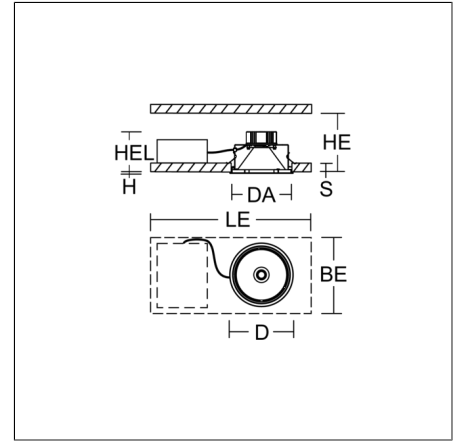

Hochwertiges Einbau-Downlight. Haltebügel Stahlblech verzinkt. Innenring und Abschlussring Aluminium-Druckguss. Brillant leuchtende Corona an der Lichtaustrittsfläche durch den speziell gestalteten Aluminium-Druckguss-Ring als Reflektorabschluss. Reflektor aus MIRO-SILVER® mit 98% Lichtgesamtreflexion. Patentierte runde Bauform als Kegelstumpf geformt. MultiLumen: 16 verschiedene Lichtströme sind über DIP-Schalter am separaten Betriebsgerät in ca. 200 lm-Stufen vor Ort einstellbar. Werkzeugloser Einbau durch Federbefestigung. Betriebsgeräte in separater Gerätebox mit angeschlossener Verbindungsleitung. Mit Verbindungsleitung L 400 mm. Betriebsgerät gleichspannungstauglich, geeignet für zentrale Notstromversorgung. Durchgangsverdrahtungsbox (5-polig) als Zubehör erhältlich. Mögliches Zubehör - separat bestellen: Umfangreiche Auswahl an Zubehörscheiben - nachträglich werkzeuglos montierbar. Mit den entsprechenden Abdeckscheiben erreicht Pascala die Schutzart IP 54.

Produktdaten

Durchmesser D	241 mm
Höhe H	2 mm
Einbaudurchmesser DA	228 mm
Einbauhöhe HE	160 mm
Einbauhöhe Leuchte HEL	156 mm
Deckenstärke S	6-35 mm
Gewicht	1 kg
Lichtquelle	LED
Farbtemperatur	4000 K
Bemessungsleuchtenlichtstrom	1700 lm, 2700 lm, 3600 lm, 5150 lm
Bemessungsleistung	11 W, 19 W, 26 W, 39 W
Systemeffizienz	132 lm/W | 138 lm/W | 142 lm/W | 155 lm/W
Blendungsbewertungsindex UGR (4H 8H)	15,7 | 17,3 | 18,3 | 19,6
Ausstrahlwinkel	57°
Lebensdauer	50000 h (L90/B50)
Farbwiedergabeindex	92
Farbkonsistenz	2
Photobiologische Sicherheit nach EN 62471	Risikogruppe 1
Betriebsgerät	Konverter
Steuerung	on/off
Spannung	220 - 240 V / 50 Hz, 60 Hz
Leuchten an Sicherung B10A	31
Leuchten an Sicherung B16A	50
Leuchten an Sicherung C10A	52
Leuchten an Sicherung C16A	85
Einschaltstrom / Einschaltzeit	5 A / 50 µs
CIE Flux Code / CEN Flux Code	95 100 100 100 100
Schutzart	IP 20
Schutzklasse	II
Glühdrahtprüfung	850 °C
Schlagfestigkeit	IK03
Umgebungstemperatur	-20 °C ... + 25 °C
Sicherheitszeichen	Einbauleuchte nicht bedecken!
Konformitätszeichen	CE, EAC