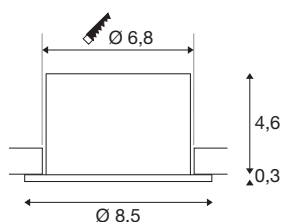

UNIVERSAL DOWNLIGHT PHASE Einbauleuchte

IP65, 5/8W, 2700/3000/4000/6500K, 38°, ohne Abdeckung

Unauffällig und universell einsetzbar: Die UNIVERSAL DOWNLIGHT PHASE Einbauleuchte erzeugt mit ihrem engen Abstrahlwinkel von 38 Grad ein zielgerichtetes Licht. Dabei ist sie dank Schutzart IP 65 vor jedem Wetter und sogar Strahlwasser geschützt. Via CCT-Switch ist die Lichtfarbtemperatur vor der Installation wählbar (2700/3000/4000/6000K). Eine naturgetreue Farbwiedergabe wird durch den CRI über 90 erreicht. Und durch die Quick Connector Box ist das Downlight auch noch schnell und einfach installiert. Nutzen Sie auch den separat erhältlichen Dekoring, der in Weiß, Schwarz, Gold oder Chrom verfügbar ist.

TECHNISCHE DATEN

Art. Nr.	1007095
IP Code	IP 20 / IP 65
Schlagfestigkeitsklasse	IK 02
Schlagfestigkeit	0.2 Joule
Montage	Einbau
Montagedetails	Decke
Dimmbar	Ja
Technologie der Dimmung	Phasenabschnitt
Anzahl Durchverdrahtung	10
Primäre Nennspannung	220-240V ~50/60Hz
Sekundär Strom / Spannung	60/90 mA
Schutzklasse	II
Wattage	8 W
minimale Umgebungstemperatur	-20 °C
maximale Umgebungstemperatur	40 °C
Betriebswirkungsgrad (LOR)	90%
Anzahl Leuchten an LS B16A	60
Anzahl Leuchten an LS C16A	150
Höhe Einschaltstrom	3 A
Dauer Einschaltstrom	30 µs
Stroboskop-Effekt (SVM)	0.003
Lumen	560/610/680/640 lm

Lichtfarbtemperatur	2700/3000/4000/6500 Kelvin
Abstrahlwinkel	38 °
Farbe	schwarz
CRI	90
UGR ≤	28
LXXBXX Daten	L70B50
Lebensdauer	35000 h
Risikogruppe	0
Höhe	4.9 cm
Durchmesser	8.5 cm
Nettogewicht	0.24 kg
Bruttogewicht	0.288 kg
Ausschnittsform	rund
Einbautiefe	5.5 cm
Einbaudurchmesser	6.8 cm