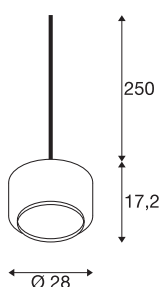

PANTILO 28 PD

E27 Pendelleuchte, gold/chrom

Die PANTILO 28 PD Pendelleuchte erstrahlt im einzigartigen Design, das durch den Schirm aus Glas geprägt ist. Durch die Variante in Chrom entsteht eine besonders stimmungsvolle Lichtatmosphäre. Die kürzbare Kabellänge von 2,5 m deckt nahezu alle Installationshöhen ab. So ist die zylindrische Pendelleuchte ein echter Eyecatcher für die Hotellerie, Gastronomie oder private Wohnräume, der sich durch das offene Kabelende mit verschiedenen Lichtsystemen kombinieren lässt.

TECHNISCHE DATEN

Art. Nr.	1006397
Fassung	E27
Anzahl Fassungen	1
IP Code	IP 20
Montagedetails	Decke mit Zubehör
Primäre Nennspannung	200-240V ~50/60Hz
Schutzklasse	II
Wattage	15 W
Farbe	gold
Höhe	17.2 cm
Durchmesser	28 cm
Pendellänge	250 cm
Nettogewicht	1.3 kg
Bruttogewicht	1.391 kg