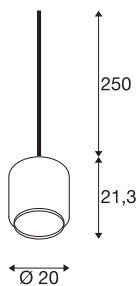

PANTILO 20 PD

E27 Pendelleuchte, weiß/chrom

Die PANTILO 20 PD Pendelleuchte erstrahlt im einzigartigen Design, das durch den Schirm aus Glas geprägt ist. Durch die Variante in Chrom entsteht eine besonders stimmungsvolle Lichtatmosphäre. Die kürzbare Kabellänge von 2,5 m deckt nahezu alle Installationshöhen ab. Ein pendelndes Highlight für die Hotellerie, Gastronomie oder private Wohnräume, dessen Effekt sich durch die Installation in einer Leuchtenwolke noch verstärken lässt.

TECHNISCHE DATEN

Art. Nr.	1006396
Fassung	E27
Anzahl Fassungen	1
IP Code	IP 20
Montagedetails	Decke mit Zubehör
Primäre Nennspannung	200-240V ~50/60Hz
Schutzklasse	II
Wattage	15 W
Farbe	weiß
Höhe	21.3 cm
Durchmesser	20 cm
Pendellänge	250 cm
Nettogewicht	1 kg
Bruttogewicht	1.07 kg