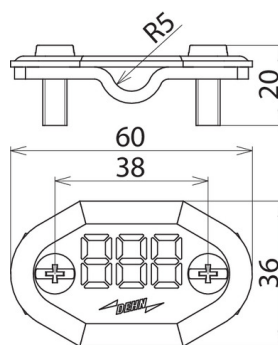

NS 7.10 FL30 7SEG AL (484 000)

Abbildung unverbindlich

Typ	NS 7.10 FL30 7SEG AL
Art.-Nr.	484 000 <small>NEU</small>
Werkstoff	Al
Klemmbereich Rd / Fl	7-10 / 30 mm
Schraube	M6 x 16 mm
Werkstoff Schraube	NIRO
Gewicht	24 g
Zolltarifnummer (Komb. Nomenklatur EU)	83100000
GTIN (EAN)	4013364327306
VPE	50 Stk.