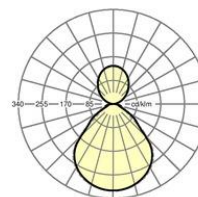

KENNDATEN

Bestellnummer	65731014170
EAN-Nummer	4020863453740
Stat. Waren-Nr.	94051190
Prüfzeichen	IP 20, Schutzklasse I, BAP 65° < 3000, F, Indoor, CE
Stoßfestigkeitsgrad-IK	IK03
Umgebungstemperatur	ta 25°C

ELEKTROTECHNIK

Betriebsgerät	Elektronischer Multilumen-Treiber (1 Stück)
Systemleistung	51-28 W
Netzspannung	230 V / 50 Hz
Leitungsschutzschalter/Anzahl	12 Stück/B16, 19 Stück/C10, 19 Stück/C16

LICHTTECHNIK

Bestückung	LED, Farbwiedergabe/Lichtfarbe CRI ≥ 80 / 3000K
Farbortoleranz (MacAdam)	3 SDCM
Leuchtenlichtstrom Schaltstufen (ETM)	6400lm/50W, 5500lm/43W, 4700lm/35W, 3800lm/28W (Standardeinstellung 6400lm)
Lampenlebensdauer	70000h L80/B10 (Tq 25°C), 50000h L90/B50 (Tq 25°C)
Leuchten Lichtausbeute	136-126 lm/W
UGR q/l	16.0 / 16.3 (51W)

MECHANIK

Gehäusefarbe	verkehrsweiß RAL 9016
Abmessungen LxBxH/DxH	1548 x 239 x 58 mm
Gewicht (netto)	8.5 kg
Montageart	Pendel-Lichtbandmontage

Maße

L	1548 mm	Länge
B	239 mm	Breite
H	58 mm	Höhe
A1	1300 mm	Befestigungsabstand Einzelmontage
A2	1424 mm	Befestigungsabstand 1. Leuchte des Lichtbandes
A3	1548 mm	Befestigungsabstand zwischen den Leuchten in Lichtbandanordnung
P min	150 mm	Minimale Pendellänge
P max	1900 mm	Maximale Pendellänge

DEEP-LINK

<https://www.regiolux.de/de/article/65731014170>

Bestückung	LED 51W 6400 830
ηLB	100 %
Φ ↓/↑	67 % / 33 %
UGR q/l	16.0 / 16.3
BAP	65° < 3000cd/m²