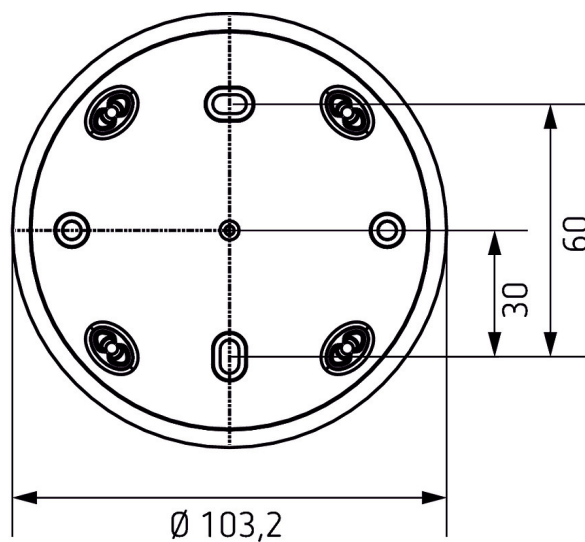

Maßbilder

Technische Änderungen und Druckfehler vorbehalten

weitere Informationen unter: www.theben.de/produkt/9070600

Die Lastangaben werden mit exemplarisch ausgesuchten Leuchtmitteln ermittelt und sind daher aufgrund der Vielzahl der erhältlichen Produkte typische Angaben.

01.02.2024
Seite 1 von 1