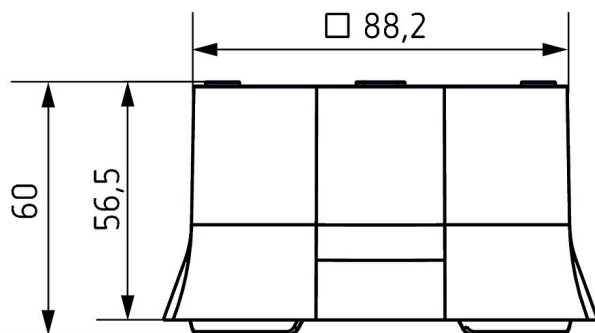

Maßbilder

Technische Änderungen und Druckfehler vorbehalten

weitere Informationen unter: www.theben.de/produkt/9070600

Die Lastangaben werden mit exemplarisch ausgesuchten Leuchtmitteln ermittelt und sind daher aufgrund der Vielzahl der erhältlichen Produkte typische Angaben.

01.02.2024
Seite 1 von 1