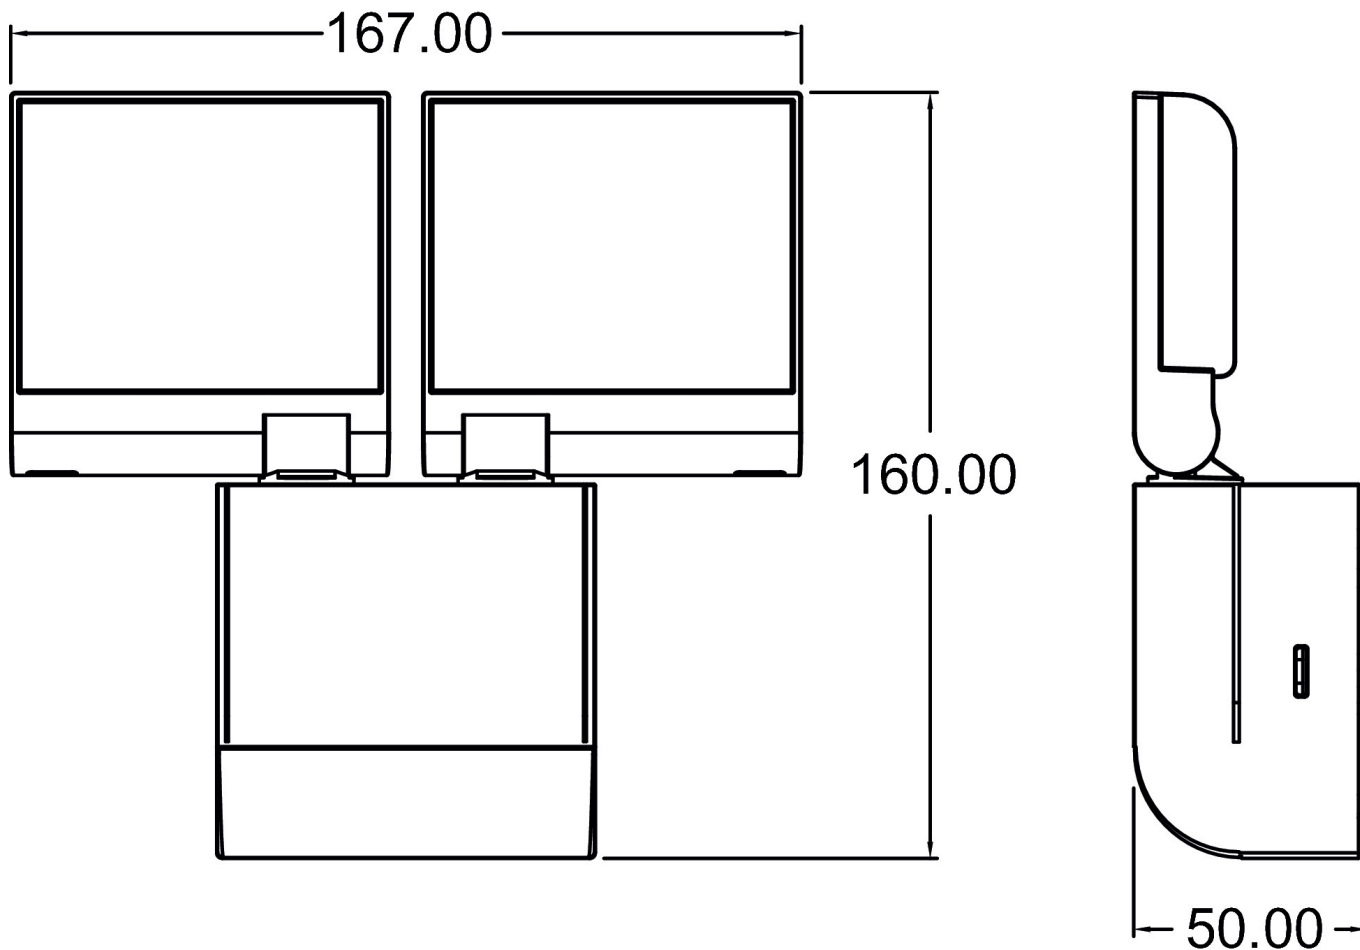

Technische Daten

theLeda S17-100 BK	
Betriebsspannung	230 V AC
Frequenz	50 Hz
Stand-by Leistung	~0,5 W
Farbe	Schwarz (ähnlich RAL 9005)
Schaltausgang	Licht
Montageart	Wandmontage, Außen
Leistung LED (Lichtstrom)	2 x 900 lm
Farbtemperatur	4000 K, neutralweiß
Farbwiedergabeindex	< 80
Lebensdauer	L80/B10/45.000 h L70/B50/50.000 h
Einstellbereich Helligkeit	2 lx - 500 lx
Erfassungswinkel	180°
Montagehöhe	1,8 - 2,5 m

Anschlussbilder

Erfassungsbereich für die Planung bei einer Temperatur von 21 °C

Montagehöhe (A)	Quer gehend (t)	Frontal gehend (R)
2,5 m	10 m	3 m

theLeda S17-100 BK

Artikel-Nr.: 1020803

theben

Maßbilder

Zubehör

Eckwinkel 10 BK
Artikel-Nr.: 9070987

Abstandsrahmen 10 BK
Artikel-Nr.: 9070988

Technische Änderungen und Druckfehler vorbehalten

weitere Informationen unter: www.theben.de/produkt/1020803

Die Lastangaben werden mit exemplarisch ausgesuchten Leuchtmitteln ermittelt und sind daher aufgrund der Vielzahl der erhältlichen Produkte typische Angaben.