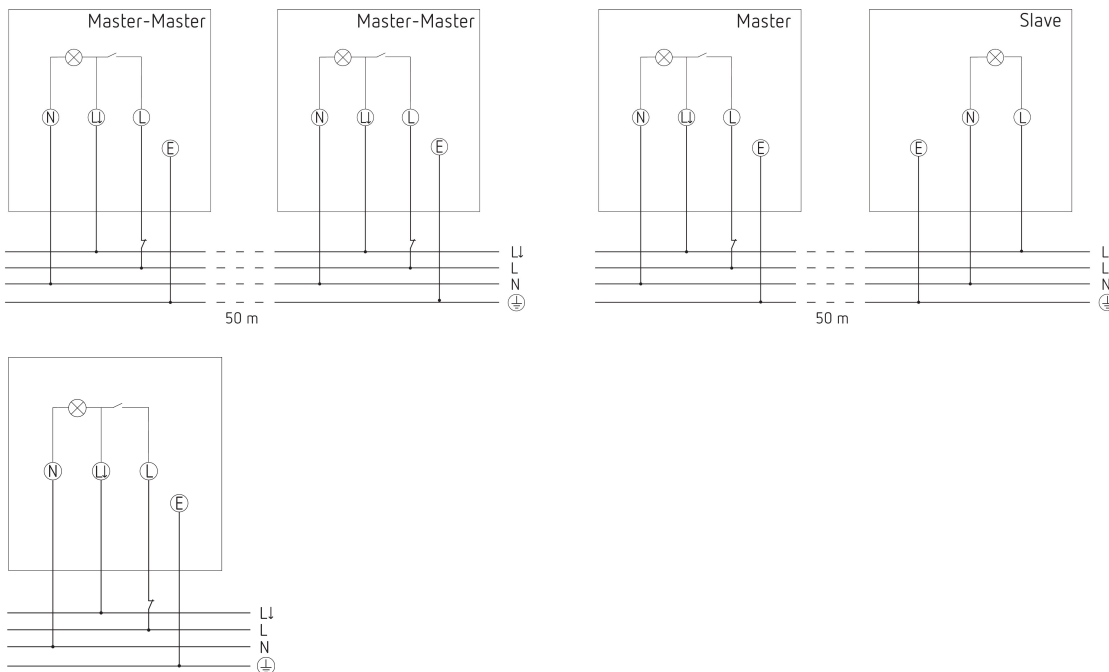

theLeda S17-100 BK

Artikel-Nr.: 1020803

theben

LED-Leuchten

LED-Leuchten mit Bewegungsmelder

Funktionsbeschreibung

- LED-Strahler mit 17 W und integriertem Bewegungsmelder
- Lichtfarbe 4000 K
- Wandmontage
- Zusätzlicher Ausgang zum Schalten von anderen Leuchten/ Verbrauchern
- Strahler horizontal um $\pm 20/45^\circ$ drehbar und um 70° nach unten schwenkbar
- Für den Außenbereich geeignet
- Automatische Beleuchtungssteuerung in Abhängigkeit von Anwesenheit und Helligkeit
- Erfassungswinkel 180° bei 10 m Reichweite
- Bereichseingrenzung durch Aufkleber
- Manuelle Ansteuerung mittels Taster möglich
- Testfunktion
- Dämmerungsschalterfunktion
- Vernetzbar über Draht

Technische Daten

theLeda S17-100 BK	
Betriebsspannung	230 V AC
Frequenz	50 Hz
Stand-by Leistung	~0,5 W
Farbe	Schwarz (ähnlich RAL 9005)
Schaltausgang	Licht
Montageart	Wandmontage, Außen
Leistung LED (Lichtstrom)	2 x 900 lm
Farbtemperatur	4000 K, neutralweiß
Farbwiedergabeindex	< 80
Lebensdauer	L80/B10/45.000 h L70/B50/50.000 h
Einstellbereich Helligkeit	2 lx - 500 lx
Erfassungswinkel	180°
Montagehöhe	1,8 - 2,5 m

theLeda S17-100 BK	
Nachlaufzeit Licht	10 s - 30 min
Glüh- / Halogenlampenlast	500 W
LED-Lampe < 2 W	20 W
LED-Lampe 2-8 W	100 W
LED-Lampe > 8 W	100 W
Erfassungsbereich	Halbrund, Halbrund, Halbrund, Halbrund, Halbrund, Halbrund, Halbrund, Halbrund
Umgebungstemperatur	-20°C ... 55°C
Schutzklasse	II
Schutzart	IP 55
Vorgänger	1020924, theLeda S20 BK 1020934, theLeda S20 W BK

Anschlussbilder

Erfassungsbereich für die Planung bei einer Temperatur von 21 °C

Montagehöhe (A)	Quer gehend (t)	Frontal gehend (R)
2,5 m	10 m	3 m

theLeda S17-100 BK

Artikel-Nr.: 1020803

theben

Maßbilder

Zubehör