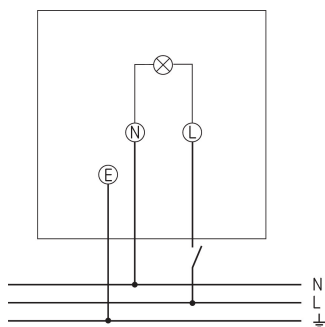

Anschlussbilder

Technische Änderungen und Druckfehler vorbehalten

weitere Informationen unter: www.theben.de/produkt/1020603

Die Lastangaben werden mit exemplarisch ausgesuchten Leuchtmitteln ermittelt und sind daher aufgrund der Vielzahl der erhältlichen Produkte typische Angaben.

01.02.2024
Seite 1 von 2