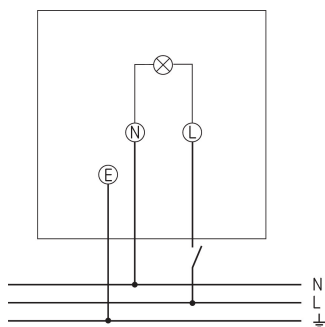

theLeda S17-100L WH

Artikel-Nr.: 1020602

theben

LED-Leuchten

LED-Leuchten ohne Bewegungsmelder

Funktionsbeschreibung

- LED-Strahler mit 17 W
- Lichtfarbe 4000 K
- Wandmontage
- Strahler horizontal um $\pm 21/45^\circ$ drehbar und um 70° nach unten schwenkbar
- Für den Außenbereich geeignet
- Vernetzbar über Draht

Technische Daten

theLeda S17-100L WH	
Betriebsspannung	230 V AC
Frequenz	50 Hz
Stand-by Leistung	~0,5 W
Farbe	Weiß (ähnlich RAL 9010)
Schaltausgang	Licht
Montageart	Wandmontage, Außen
Leistung LED (Lichtstrom)	2 x 900 lm
Farbtemperatur	4000 K, neutralweiß
Farbwiedergabeindex	< 80

theLeda S17-100L WH	
Lebensdauer	L80/B10/45.000 h L70/B50/50.000 h
Montagehöhe	1,8 - 2,5 m
Umgebungstemperatur	-20°C ... 55°C
Schutzklasse	II
Schutzart	IP 55
Vorgänger	1020723, theLeda S20L WH

Anschlussbilder

01.02.2024
Seite 1 von 2

theLeda S17-100L WH

Artikel-Nr.: 1020602

theben

Maßbilder

Zubehör

Eckwinkel 10 WH
Artikel-Nr.: 9070969

Abstandsrahmen 10 WH
Artikel-Nr.: 9070971