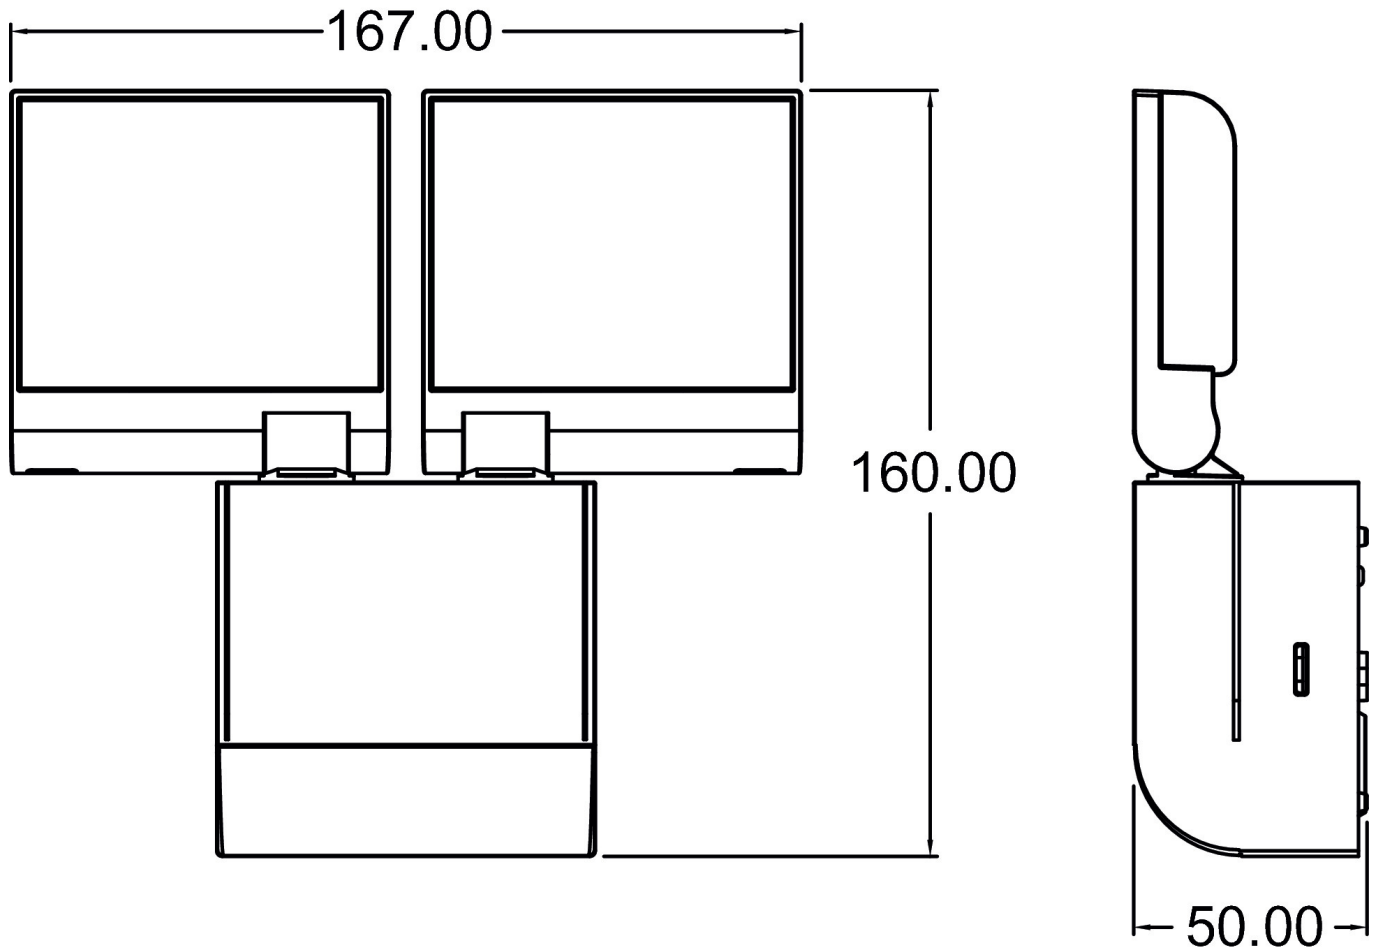

theLeda S17-100L WH	
Lebensdauer	L80/B10/45.000 h L70/B50/50.000 h
Montagehöhe	1,8 - 2,5 m
Umgebungstemperatur	-20°C ... 55°C
Schutzklasse	II
Schutzart	IP 55
Vorgänger	1020723, theLeda S20L WH

Anschlussbilder

01.02.2024
Seite 1 von 2

theLeda S17-100L WH

Artikel-Nr.: 1020602

theben

Maßbilder

Zubehör

Eckwinkel 10 WH
Artikel-Nr.: 9070969

Abstandsrahmen 10 WH
Artikel-Nr.: 9070971